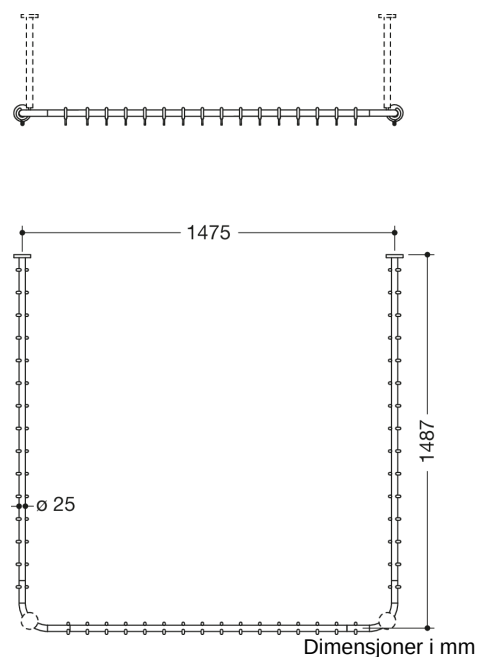

### Egenskaper

Dusjgardinstang, system 900

- vannrett plasserte stenger med dusjgardinringer, koblet til U-formet i rett vinkel
- i rustfritt stål av høy kvalitet, Matt
- for dusjkar 1500 x 1500 mm
- Akselmål 1487 x 1475 x 1487 mm
- med 46 dusjgardinringer av hvit POM
- anbefalt forhengsbredde 2 x 3000 mm
- Stangdiameter 25 mm, rosettdiameter 70 mm
- kan forkortes til 320 mm i endene på stedet
- Montering med rosetter på vegg og i tak, takoppheng nødvendig (maks. 600 mm lang)
- inkludert korrosjonsfritt og testet HEWI-festematerial samt tettebånd for tetting av borepunkter