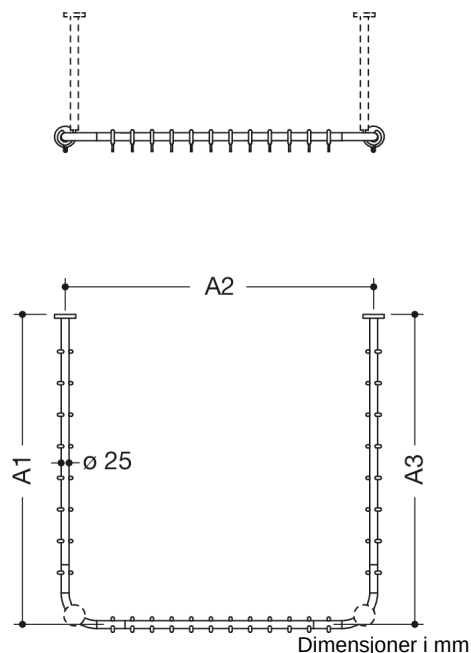

Bilde lignende

Egenskaper

Dusjgardinstang, system 900

- vannrett plasserte stenger med dusjgardinringer, koblet til U-formet i rett vinkel
- i rustfritt stål av høy kvalitet, Matt
- Lengder laget etter mål ved stenger for veggmontering fra 320 mm til 1700 mm og ved stangen som skal kobles til fra 525 mm til 1675 mm
- med tilsvarende antall dusjgardinringer i hvit POM
- Stangdiameter 25 mm, rosettdiameter 70 mm
- kan forkortes til 320 mm i endene på stedet
- Montering med rosetter på vegg og i tak, takoppheng nødvendig (maks. 600 mm lang)
- inkludert korrosjonsfritt og testet HEWI-festematerial samt tettebånd for tetting av borepunkter