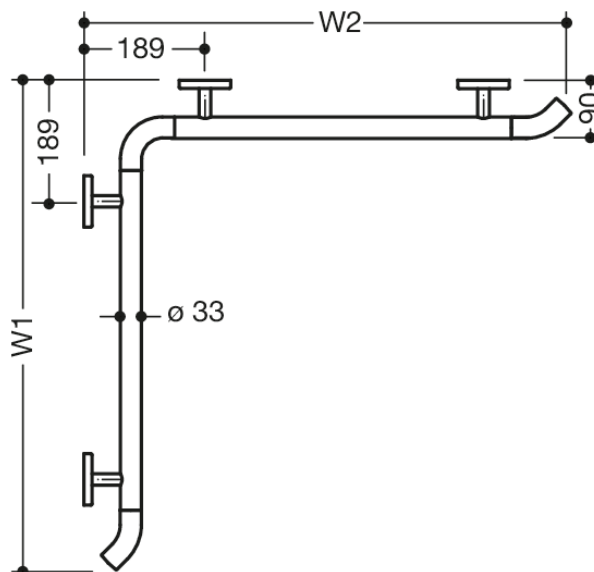

Bilde lignende

Dimensjoner i mm

Egenskaper

Dusj, System 800 K håndløper for badekar

- horisontalt arrangert, stenger forbundet i rette vinkler
- med 45° endebøyer som peker mot veggen
- Dusj, Håndløper i polyamid av høy kvalitet i HEWI-fargene 98 (signalhvit) eller 99 (ren hvit)
- med kontinuerlig, Korrosjonsbeskyttet stålkjerne
- Horisontale lengder fra 475 mm til 1800 mm hver, 90 mm dyp, Stangdiameter 33 mm
- En ekstra støtte er nødvendig fra en lengde på 1340 mm, ettersom avstanden mellom støttene ikke må overstige 850 mm
- Veggtilkobling med filigranstøtter rett på veggen (diameter 18 mm) og flate rosetter
- Rosettdiameter 80 mm, Hettehøyde 13 mm
- Enkel montering takket være individuelt monterbare festeplater i rustfritt stål av høy kvalitet for feste av dusjkaret., Håndløper for badekar
- inkludert korrosjonsfritt HEWI-festemateriale
- Vær oppmerksom ved bruk med hengende seter: Det er nødvendig å kontrollere kompatibiliteten.
- En detaljert liste over mulige kombinasjoner av gripeskiner, Du finner vinkelhåndtak og dusjhåndtak med passende avtakbare dusjseter i online-katalogen vår i nedlastingsområdet til det enkelte produktet.

Farger/overflater

- | | |
|---|-------------------|
|  | 99 (ren hvit) |
|  | 98 (signal hvitt) |