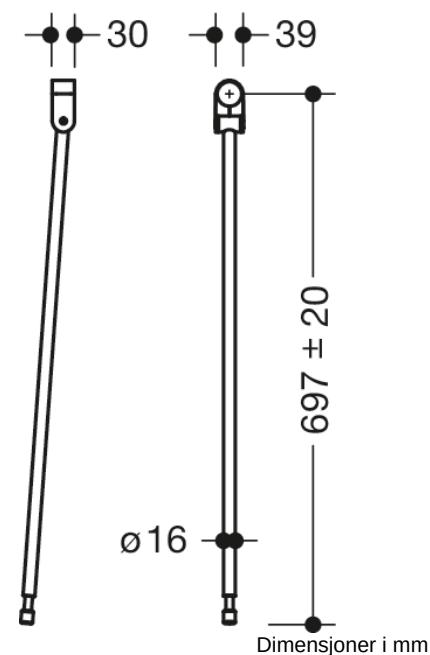

### Egenskaper

Serie 805 Classic gulvstøtte

- Vertikal gulvstøtte for ettermontering på sammenleggbare støtteskinner og veggstøtteskinner 805.50...
- Monteringshøyde 850 mm (for å oppfylle høydekravene i henhold til ÖNORM B1600/1601)
- Enkel montering
- Tilkobling i høykvalitets polyamid i fargen 90 (dyp svart), 92 (antrasittgrå), 98 (signal hvit), 99 (ren hvit)
- Støtte laget av rustfritt stål av høy kvalitet, Matt overflate på bakken
- Vertikal lengde 697 mm
- Mulighet for høydejustering i området +/- 20 mm
- er produsert i samsvar med CE- og UKCA-forordning (EU) 2017/745 om medisinsk utstyr

### Farger/overflater

	99 (ren hvit)
	98 (signal hvitt)
	92 (antracitegrå)
	90 (dyp svart)