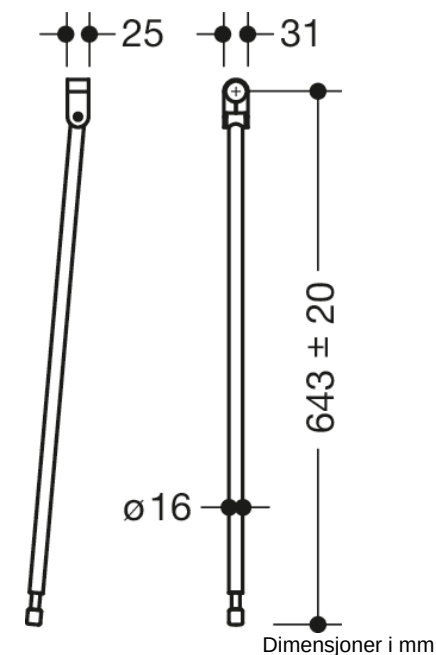

Bilde lignende

Egenskaper

Gulvstøtte

- Vertikal gulvstøtte for ettermontering på sammenleggbare støtteskinner og veggstøtteskinner Duo 950.50...
- Monteringshøyde 760 mm (for å oppfylle høydekravene i henhold til DIN 18040)
- Enkel montering
- Tilkobling i høykvalitets polyamid i HEWI-farge 90 (dyp svart), 92 (antrasittgrå), 98 (signalhvit) eller 99 (ren hvit)
- Støtte laget av rustfritt stål av høy kvalitet, Matt overflate på bakken
- Vertikal lengde 643 mm
- Mulighet for høydejustering i området +/- 20 mm
- er produsert i samsvar med CE- og UKCA-forordning (EU) 2017/745 om medisinsk utstyr

Sertifikater

Farger/overflater

	99 (ren hvit)
	98 (signal hvitt)
	92 (antracitegrå)
	90 (dyp svart)