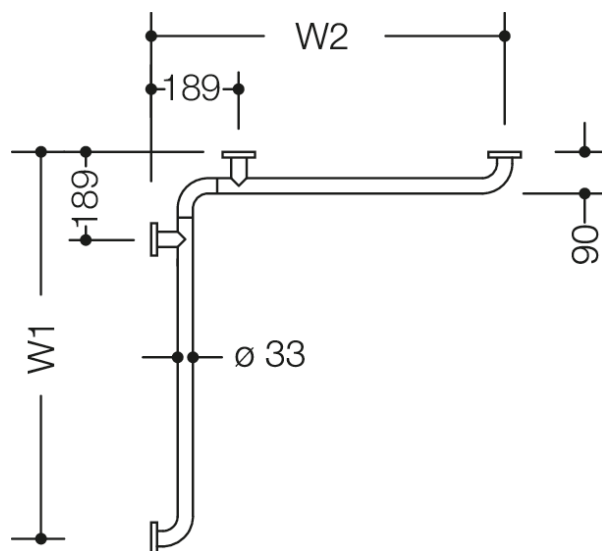

Bilde lignende

Dimensjoner i mm

Egenskaper

Dusj, Serie 805 Classic håndløper for badekar

- horisontalt arrangert, Stenger forbundet i rette vinkler med festerosetter av stål
- Brukes til å holde og støtte i dusj- og badeområdet
- Horisontale lengder på mål fra 475 mm til 1800 mm
- 90 mm dyp, Avstand til veggen 57 mm, Stangdiameter 33 mm, Rørtykkelse 2 mm, Rosettdiameter 70 mm
- Fra en horisontal lengde på 1200 mm er det nødvendig med en ekstra veggtilkobling, ettersom avstanden mellom støttene ikke må overstige 850 mm
- Montering på vegg med veggspesifikt festemateriale og rosetter fra HEWI
- Kan monteres på venstre og høyre side
- av kvalitativt rustfritt stål, Matt overflate på bakken
- Vær oppmerksom ved bruk med hengende seter: Det er nødvendig å kontrollere kompatibiliteten.
- En detaljert liste over mulige kombinasjoner av gripeskiner, Du finner vinkelhåndtak og dusjhåndtak med passende avtakbare dusjseter i online-katalogen vår i nedlastingsområdet til det enkelte produktet.