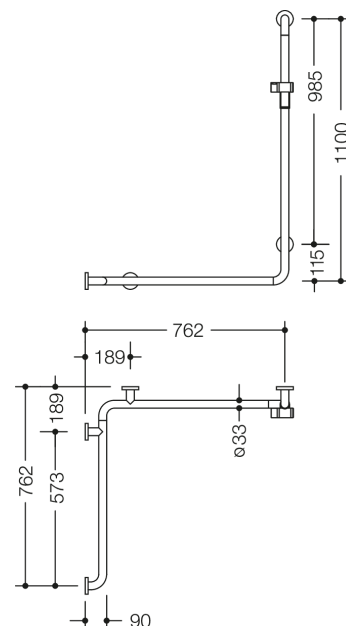

Bilde lignende

Dimensjoner i mm

Egenskaper

Dusj, Håndløper med dusjstang fra serien 805 Classic

- Venstre versjon
- Vertikalt og horisontalt arrangert, Stang i rett vinkel med festerosetter i stål og dusjholder
- Brukes til å holde og støtte i dusj- og badeområdet
- Vertikal lengde 1100 mm, vannrette lengder 762 mm
- 90 mm dyp, Avstand til veggen 57 mm, Stangdiameter 33 mm, Rørtykkelse 2 mm, Rosettdiameter 70 mm
- Passer til hånddusjer fra ulike produsenter
- Dusjholderen kan vippe trinnløst og justeres i høyden ved å trekke eller skyve i en stor spak
- Konisk holder på dusjhodeholderen gjør det enklere å feste hånddusjen
- Montering på vegg med veggspesifikt festemateriale og rosetter fra HEWI
- Testet opp til 200 kg ved bruk med HEWI festemateriale
- Anbefalt maksimal vekt for brukeren: 150 kg
- av kvalitativt rustfritt stål, Matt overflate på bakken
- Dusjholder i høyglanset polyamid i HEWI-farge 90 (dyp svart), 92 (antrasittgrå), 98 (signalhvit) eller 99 (ren hvit)
- Vær oppmerksom ved bruk med hengende seter: Det er nødvendig å kontrollere kompatibiliteten.
- En detaljert liste over mulige kombinasjoner av gripeskinner, Du finner vinkelhåndtak og dusjhåndtak med passende avtakbare dusjseter i online-katalogen vår i nedlastingsområdet til det enkelte produktet.

Farger/overflater

	99 (ren hvit)
	98 (signal hvitt)
	92 (antrasittgrå)
	90 (dyp svart)