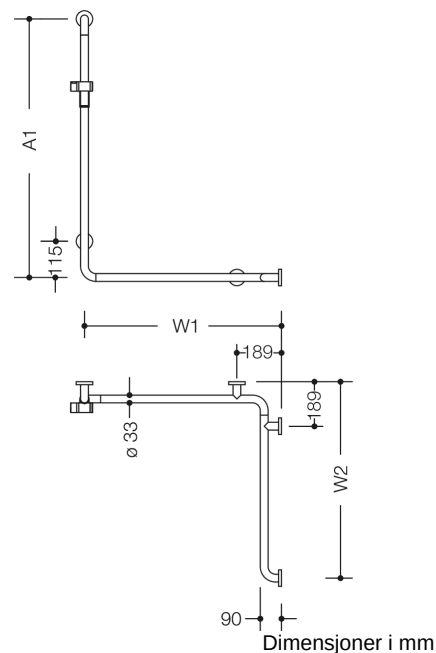

Bilde lignende

Egenskaper

Dusj, Håndløper med dusjstang fra serien 805 Classic

- Tilgjengelig i venstre og høyre versjon
- Vertikalt og horisontalt arrangert, Stang i rett vinkel med festerosetter i stål og dusjholder
- Brukes til å holde og støtte i dusj- og badeområdet
- Vertikal lengde etter mål fra 600 mm til 1250 mm, vannrette lengder laget etter mål fra 475 mm til 1800 mm
- 90 mm dyp, Avstand til veggen 57 mm, Stangdiameter 33 mm, Rørtykkelse 2 mm, Rosettdiameter 70 mm
- Fra en horisontal lengde på 1200 mm er det nødvendig med en ekstra veggtilkobling, ettersom avstanden mellom støttene ikke må overstige 850 mm
- Passer til hånddusjer fra ulike produsenter
- Dusjholderen kan vippe trinnløst og justeres i høyden ved å trekke eller skyve i en stor spak
- Konisk holder på dusjhodeholderen gjør det enklere å feste hånddusjen
- Montering på vegg med veggspesifikt festemateriale og rosetter fra HEWI
- av kvalitativt rustfritt stål, Matt overflate på bakken
- Dusjholder i høyglanset polyamid i HEWI-farge 90 (dyp svart), 92 (antrasittgrå), 98 (signalhvit) eller 99 (ren hvit)
- Vær oppmerksom ved bruk med hengende seter: Det er nødvendig å kontrollere kompatibiliteten.
- En detaljert liste over mulige kombinasjoner av gripeskinner, Du finner vinkelhåndtak og dusjhåndtak med passende avtakbare dusjseter i online-katalogen vår i nedlastingsområdet til det enkelte produktet.

Farger/overflater

	99 (ren hvit)
	98 (signal hvitt)
	92 (antrasittgrå)
	90 (dyp svart)