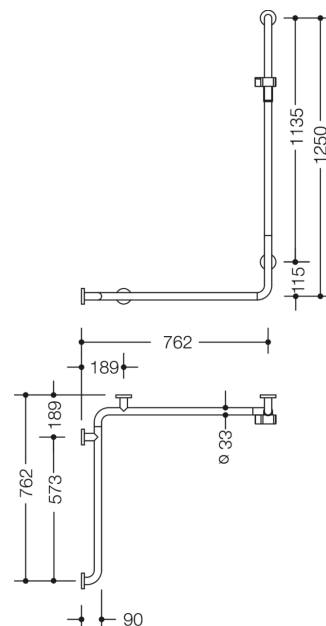

Bilde lignende

Dimensjoner i mm

### Egenskaper

Dusj, Håndløper med dusjstang fra serien 805 Classic

- Venstre versjon
- Vertikalt og horisontalt arrangert, Stang i rett vinkel med festerosetter i stål og dusjholder
- Brukes til å holde og støtte i dusj- og badeområdet
- Vertikal lengde 1250 mm, vannrette lengder 762 mm
- 90 mm dyp, Avstand til veggen 57 mm, Stangdiameter 33 mm, Rørtykkelse 2 mm, Rosettdiameter 70 mm
- Passer til hånddusjer fra ulike produsenter
- Dusjholderen kan vippe trinnløst og justeres i høyden ved å trekke eller skyve i en stor spak
- Konisk holder på dusjhodeholderen gjør det enklere å feste hånddusjen
- Montering på vegg med veggspesifikt festemateriale og rosetter fra HEWI
- Testet opp til 200 kg ved bruk med HEWI festemateriale
- Anbefalt maksimal vekt for brukeren: 150 kg
- av kvalitativt rustfritt stål, Matt overflate på bakken
- Dusjholder i høyglanset polyamid i HEWI-farge 90 (dyp svart), 92 (antrasittgrå), 98 (signalhvit) eller 99 (ren hvit)
- Vær oppmerksom ved bruk med hengende seter: Det er nødvendig å kontrollere kompatibiliteten.
- En detaljert liste over mulige kombinasjoner av gripeskiner, Du finner vinkelhåndtak og dusjhåndtak med passende avtakbare dusjseter i online-katalogen vår i nedlastingsområdet til det enkelte produktet.

### Farger/overflater

	99 (ren hvit)
	98 (signal hvitt)
	92 (antrasitegrå)
	90 (dyp svart)