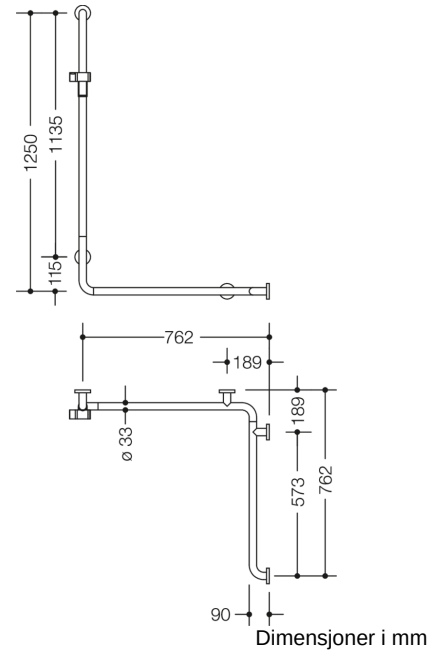

Bilde lignende

Egenskaper

Dusj, Håndløper med dusjstang fra serien 805 Classic

- Versjon høyre
- Vertikalt og horisontalt arrangert, Stang i rett vinkel med festerosetter i stål og dusjholder
- Brukes til å holde og støtte i dusj- og badeområdet
- Vertikal lengde 1250 mm, vannrette lengder 762 mm
- 90 mm dyp, Avstand til veggen 57 mm, Stangdiameter 33 mm, Rørtykkelse 2 mm, Rosettdiameter 70 mm
- Passer til hånddusjer fra ulike produsenter
- Dusjholderen kan vippes trinnløst og justeres i høyden ved å trekke eller skyve i en stor spak
- Konisk holder på dusjhodeholderen gjør det enklere å feste hånddusjen
- Montering på vegg med veggspesifikt festemateriale og rosetter fra HEWI
- Testet opp til 200 kg ved bruk med HEWI festemateriale
- Anbefalt maksimal vekt for brukeren: 150 kg
- av kvalitativt rustfritt stål, Matt overflate på bakken
- Dusjholder i høyglanset polyamid i HEWI-farge 90 (dyp svart), 92 (antrasittgrå), 98 (signalhvit) eller 99 (ren hvit)
- Vær oppmerksom ved bruk med hengende seter: Det er nødvendig å kontrollere kompatibiliteten.
- En detaljert liste over mulige kombinasjoner av gripeskinner, Du finner vinkelhåndtak og dusjhåndtak med passende avtakbare dusjseter i online-katalogen vår i nedlastingsområdet til det enkelte produktet.

Farger/overflater

	99 (ren hvit)
	98 (signal hvitt)
	92 (antrasittgrå)
	90 (dyp svart)