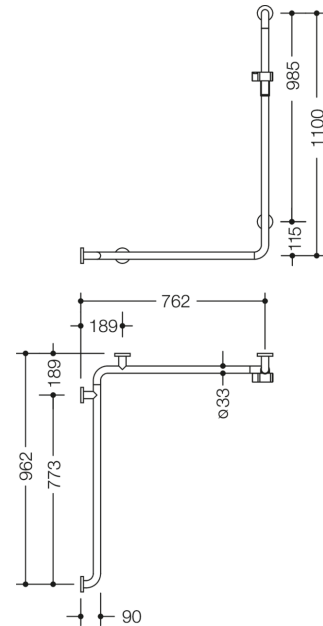

Bilde lignende

Dimensjoner i mm

Egenskaper

Dusj, Håndløper med dusjstang fra serien 805 Classic

- Venstre versjon
- Vertikalt og horisontalt arrangert, Stang i rett vinkel med festerosetter i stål og dusjholder
- Brukes til å holde og støtte i dusj- og badeområdet
- Vertikal lengde 1100 mm, vannrette lengder 762 mm og 962 mm
- 90 mm dyp, Avstand til veggen 57 mm, Stangdiameter 33 mm, Rørtykkelse 2 mm, Rosettdiameter 70 mm
- Passer til hånddusjer fra ulike produsenter
- Dusjholderen kan vippes trinnløst og justeres i høyden ved å trekke eller skyve i en stor spak
- Konisk holder på dusjhodeholderen gjør det enklere å feste hånddusjen
- Montering på vegg med veggspesifikt festemateriale og rosetter fra HEWI
- Testet opp til 200 kg ved bruk med HEWI festemateriale
- Anbefalt maksimal vekt for brukeren: 150 kg
- av kvalitativt rustfritt stål, Matt overflate på bakken
- Dusjholder i høyglanset polyamid i HEWI-farge 90 (dyp svart), 92 (antrasittgrå), 98 (signalhvit) eller 99 (ren hvit)
- oppfyller kravene i ÖNORM B1600/1601
- Vær oppmerksom ved bruk med hengende seter: Det er nødvendig å kontrollere kompatibiliteten.
- En detaljert liste over mulige kombinasjoner av gripeskiner, Du finner vinkelhåndtak og dusjhåndtak med passende avtakbare dusjseter i online-katalogen vår i nedlastingsområdet til det enkelte produktet.

Farger/overflater

	99 (ren hvit)
	98 (signal hvitt)
	92 (antrasittgrå)
	90 (dyp svart)