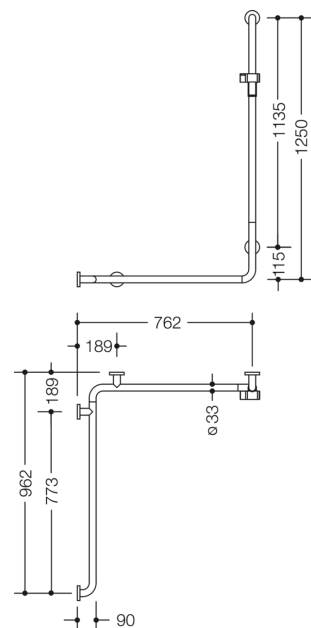

Bilde lignende

Dimensjoner i mm

### Egenskaper

Dusj, Håndløper med dusjstang fra serien 805 Classic

- Venstre versjon
- Vertikalt og horisontalt arrangert, Stang i rett vinkel med festerosetter i stål og dusjholder
- Brukes til å holde og støtte i dusj- og badeområdet
- Vertikal lengde 1250 mm, vannrette lengder 762 mm og 962 mm
- 90 mm dyp, Avstand til veggen 57 mm, Stangdiameter 33 mm, Rørtykkelse 2 mm, Rosettdiameter 70 mm
- Passer til hånddusjer fra ulike produsenter
- Dusjholderen kan vippes trinnløst og justeres i høyden ved å trekke eller skyve i en stor spak
- Konisk holder på dusjhodeholderen gjør det enklere å feste hånddusjen
- Montering på vegg med veggspesifikt festemateriale og rosetter fra HEWI
- Testet opp til 200 kg ved bruk med HEWI festemateriale
- Anbefalt maksimal vekt for brukeren: 150 kg
- av kvalitativt rustfritt stål, Matt overflate på bakken
- Dusjholder i høyglanset polyamid i HEWI-farge 90 (dyp svart), 92 (antrasittgrå), 98 (signalhvit) eller 99 (ren hvit)
- oppfyller kravene i ÖNORM B1600/1601
- Vær oppmerksom ved bruk med hengende seter: Det er nødvendig å kontrollere kompatibiliteten.
- En detaljert liste over mulige kombinasjoner av gripeskinner, Du finner vinkelhåndtak og dusjhåndtak med passende avtakbare dusjseter i online-katalogen vår i nedlastingsområdet til det enkelte produktet.

### Farger/overflater

	99 (ren hvit)
	98 (signal hvitt)
	92 (antracitegrå)
	90 (dyp svart)