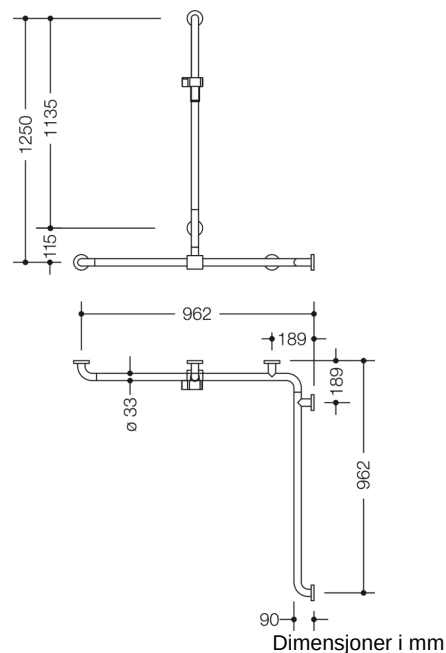

Bilde lignende

Egenskaper

Dusj, Håndløper med skyvbar dusjstang fra serien 805 Classic, Hjørnemontering

- Vertikalt og horisontalt arrangert, Stang i rett vinkel med festerosetter i stål og dusjholder
- med vertikal dusjstang som kan flyttes sidelengs (for montering)
- Brukes til å holde og støtte i dusj- og badeområdet
- Vertikal lengde 1250 mm, Horisontale lengder (hjørnemontering) 962 mm hver
- 90 mm dyp, Avstand til veggen 57 mm, Stangdiameter 33 mm, Rørtykkelse 2 mm, Rosettdiameter 70 mm
- Passer til hånddusjer fra ulike produsenter
- Dusjholderen kan vippes trinnløst og justeres i høyden ved å trekke eller skyve i en stor spak
- Konisk holder på dusjhodeholderen gjør det enklere å feste hånddusjen
- Montering på vegg med veggspesifikt festemateriale og rosetter fra HEWI
- Testet opp til 200 kg ved bruk med HEWI festemateriale
- Anbefalt maksimal vekt for brukeren: 150 kg
- av kvalitativt rustfritt stål, Matt overflate på bakken
- Dusjholder i høyglanset polyamid i HEWI-farge 90 (dyp svart), 92 (antrasittgrå), 98 (signalhvit) eller 99 (ren hvit)
- oppfyller kravene i ÖNORM B1600/1601
- Vær oppmerksom ved bruk med hengende seter: Det er nødvendig å kontrollere kompatibiliteten.
- En detaljert liste over mulige kombinasjoner av gripeskiner, Du finner vinkelhåndtak og dusjhåndtak med passende avtakbare dusjseter i online-katalogen vår i nedlastingsområdet til det enkelte produktet.

Farger/overflater

	99 (ren hvit)
	98 (signal hvitt)
	92 (antrasittgrå)
	90 (dyp svart)