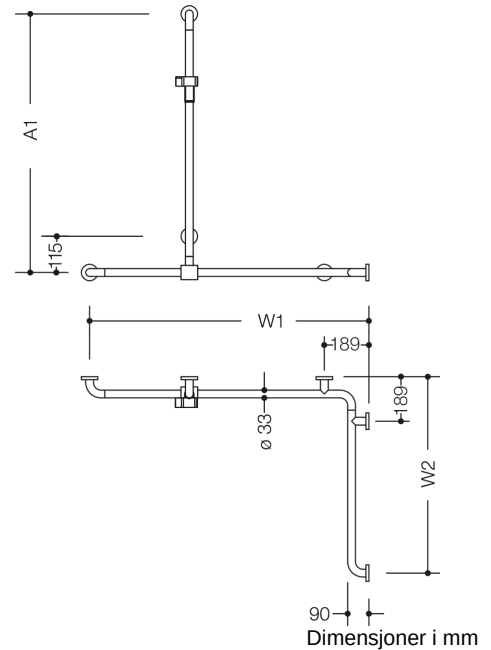

### Egenskaper

Dusj, Håndløper med skyvbar dusjstang fra serien 805 Classic, Hjørnemontering

- Vertikalt og horisontalt arrangert, Stang i rett vinkel med festerosetter i stål og dusjholder
- med vertikal dusjstang som kan flyttes sidelengs (for montering)
- Brukes til å holde og støtte i dusj- og badeområdet
- Vertikal lengde etter mål fra 600 mm til 1250 mm, Horisontale lengder (hjørnemontering) laget etter mål fra 475 mm til 1800 mm
- 90 mm dyp, Avstand til veggen 57 mm, Stangdiameter 33 mm, Rørtykkelse 2 mm, Rosettdiameter 70 mm
- Fra en horisontal lengde på 1200 mm er det nødvendig med en ekstra veggtilkobling, ettersom avstanden mellom støttene ikke må overstige 850 mm
- Passer til hånddusjer fra ulike produsenter
- Dusjholderen kan vippe trinnløst og justeres i høyden ved å trekke eller skyve i en stor spak
- Konisk holder på dusjhodeholderen gjør det enklere å feste hånddusjen
- Montering på vegg med veggspesifikt festemateriale og rosetter fra HEWI
- Kan monteres på venstre og høyre side
- av kvalitativt rustfritt stål, Matt overflate på bakken
- Dusjholder i høyglanset polyamid i HEWI-farge 90 (dyp svart), 92 (antrasittgrå), 98 (signalhvit) eller 99 (ren hvit)
- Vær oppmerksom ved bruk med hengende seter: Det er nødvendig å kontrollere kompatibiliteten.
- En detaljert liste over mulige kombinasjoner av gripeskinner, Du finner vinkelhåndtak og dusjhåndtak med passende avtakbare dusjseter i online-katalogen vår i nedlastingsområdet til det enkelte produktet.