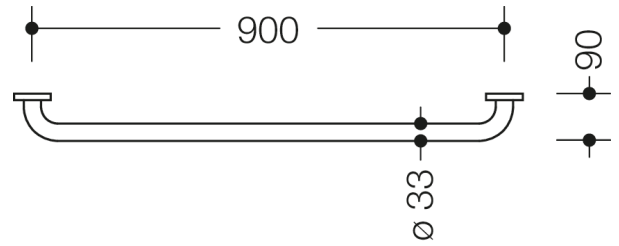

Bilde lignende

Dimensjoner i mm

#### Serie 805 Classic griperekke

- Stang bøyd i rette vinkler i endene med festerosetter av stål
- Brukes til å holde og støtte
- Montering på vegg med veggspesifikt festemateriale og rosetter fra HEWI
- Senteravstand 900 mm
- 90 mm dyp, Avstand til veggen 57 mm, Stangdiameter 33 mm, Rørtykkelse 2 mm, Rosettdiameter 70 mm
- av kvalitativt rustfritt stål, Matt overflate på bakken
- Vær oppmerksom ved bruk med hengende seter: Det er nødvendig å kontrollere kompatibiliteten.
- En detaljert liste over mulige kombinasjoner av gripeskiner, Du finner vinkelhåndtak og dusjhåndtak med passende avtakbare dusjseter i online-katalogen vår i nedlastingsområdet til det enkelte produktet.