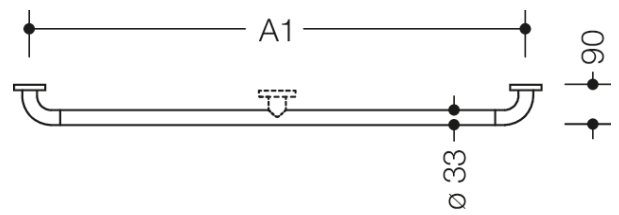

Bilde lignende

Dimensjoner i mm

#### Serie 805 Classic griperekke

- Stang bøyd i rette vinkler i endene med festerosetter av stål
- Brukes til å holde og støtte
- Montering på vegg med veggspesifikt festemateriale og rosetter fra HEWI
- Tilpasset senteravstand fra 220 til 1100 mm
- 90 mm dyp, Avstand til veggen 57 mm, Stangdiameter 33 mm, Rørtykkelse 2 mm, Rosettdiameter 70 mm
- av kvalitativt rustfritt stål, Matt overflate på bakken
- Vær oppmerksom ved bruk med hengende seter: Det er nødvendig å kontrollere kompatibiliteten.
- En detaljert liste over mulige kombinasjoner av gripeskiner, Du finner vinkelhåndtak og dusjhåndtak med passende avtakbare dusjseter i online-katalogen vår i nedlastingsområdet til det enkelte produktet.