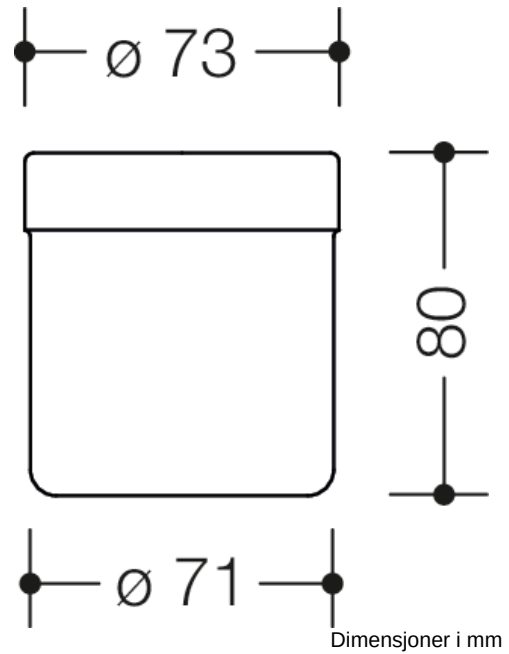

Bilde lignende

Egenskaper

Kopp i 801-serien med flat bunn

- rund kopp med flat bunn
- frittstående, egnet for bruk for holderen (801.00.100)
- 80 mm høy og 74 mm i diameter
- av høyglanset polyamid iht. HEWI-fargetabell