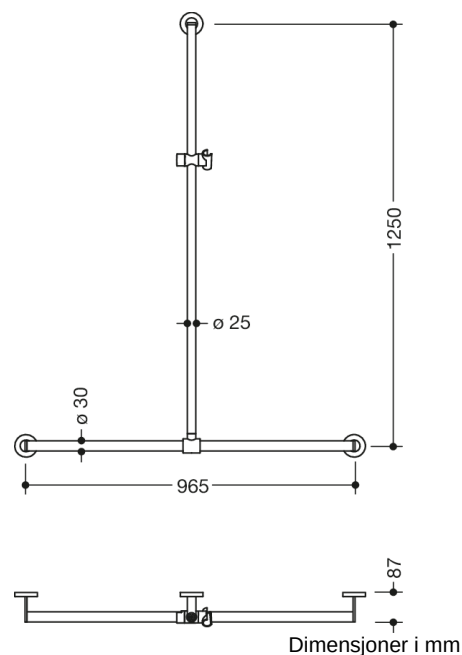

### Egenskaper

Dusjhåndtak med skyvbar dusjstang, System 900

- Vertikalt og horisontalt arrangert, Stang som er koblet i rett vinkel med festerosetter og dusjholder
- med dusjstang som kan flyttes sidelengs (for montering)
- Vertikal lengde 1250 mm, Horisontal lengde 965 mm, 87 mm dyp
- Vertikal stangdiameter 25 mm, Horisontal stangdiameter 30 mm, Rørtykkelse 2 mm, Rosettdiameter 70 mm
- av kvalitativt rustfritt stål, forkrommet
- Dusjholder laget av plast, forkrommet
- Passer til hånddusjer fra ulike produsenter
- Dusjholderen kan vippes med en lås og justeres i høyden ved å vri på den fjærbelastede tilbakestillingsmekanismen
- Konisk holder på dusjhodeholderen gjør det enklere å feste hånddusjen
- inkludert korrosjonsfritt og testet HEWI-festemateriale for veggmontering og forseglingsstape for å tette borepunktene
- Vær oppmerksom ved bruk med hengende seter: Det er nødvendig å kontrollere kompatibiliteten.
- Testet opp til 200 kg ved bruk med HEWI festemateriale
- Anbefalt maksimal vekt for brukeren: 150 kg
- En detaljert liste over mulige kombinasjoner av gripeskinner, Du finner vinkelhåndtak og dusjhåndtak med passende avtakbare dusjseter i online-katalogen vår i nedlastingsområdet til det enkelte produktet.