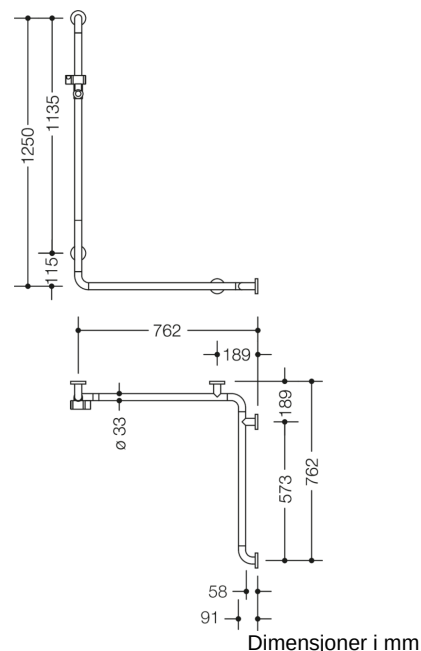

Bilde lignende

Egenskaper

Dusj- og badekarhåndtak med dusjstang i 801-serien

- tilkoblet stang med kunststoffesterosetter og dusjholder, plassert loddrett og vannrett i rett vinkel
- brukes i dusj- og karområdet til fastholding og støtte
- loddrett lengde 1250 mm, vannrette lengder 762 mm
- 91 mm dyp, fri avstand til vegg 58 mm, stangdiameter 33 mm, rosettdiameter 70 mm
- egnet for hånddusj fra forskjellige produsenter
- Dusjholderen kan vippe trinnløst og høydejusteres ved å trekke eller trykke en spak i stor flate
- konisk opptak på dusjholderen gjør det lettere å henge opp hånddusjen
- med metallkjerne og endestykker forsterket med rustfritt stål
- Montering på veggen med veggspesifikt festsstemateriale og rosetter fra HEWI
- kan monteres på venstre og høyre side
- av høyglanset polyamid i henhold til HEWI fargekart
- Ved bruk med avtakbare dusjseter må du passe på følgende: Det er nødvendig å kontrollere kompatibiliteten.
- En detaljert liste over kompatible håndtak, Du finner vinkelhåndtak og dusjhåndtak med passende avtakbare dusjseter i online-katalogen vår i nedlastingsområdet til det enkelte produktet.