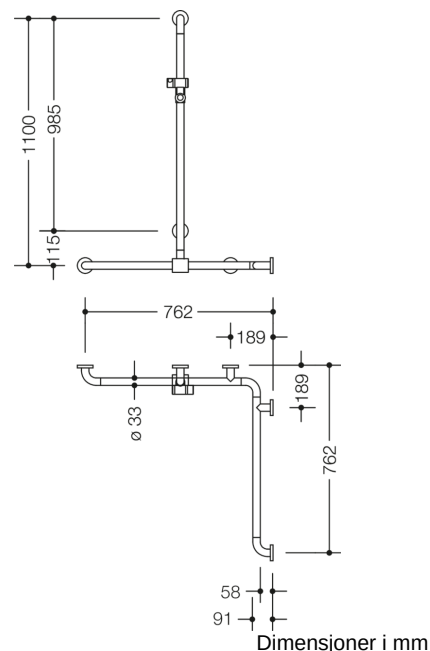

### Egenskaper

Dusj- og badekarhåndtak med skyvbar dusjstang i 801-serien, hjørnemontering

- tilkoblet stang med kunststoffesterosetter og dusjholder, plassert loddrett og vannrett i rett vinkel
- med loddrett dusjstang som kan sideforskyves (for montering)
- brukes i dusj- og karområdet til fastholding og støtte
- loddrett lengde 1100 mm, vannrette lengder (hjørnemontering) 762 mm hver
- 91 mm dyp, fri avstand til vegg 58 mm, stangdiameter 33 mm, rosettdiameter 70 mm
- egnet for hånddusj fra forskjellige produsenter
- Dusjholderen kan vippe trinnløst og høydejusteres ved å trekke eller trykke en spak i stor flate
- konisk opptak på dusjholderen gjør det lettere å henge opp hånddusjen
- med metallkjerne og endestykker forsterket med rustfritt stål
- Montering på veggen med veggspesifikt festsistemateriale og rosetter fra HEWI
- kan monteres på venstre og høyre side
- av høyglanset polyamid i henhold til HEWI fargekart
- Ved bruk med avtakbare dusjseter må du passe på følgende: Det er nødvendig å kontrollere kompatibiliteten.
- En detaljert liste over kompatible håndtak, Du finner vinkelhåndtak og dusjhåndtak med passende avtakbare dusjseter i online-katalogen vår i nedlastingsområdet til det enkelte produktet.