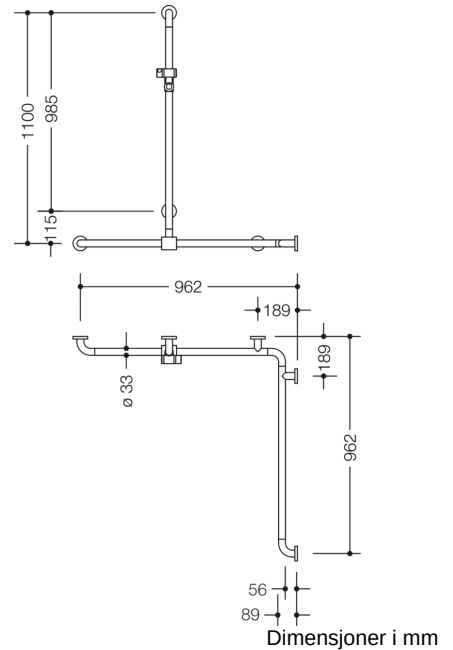

Bilde lignende

Egenskaper

Dusj, Håndløper for badekar med skyvbar dusjstang fra 801-serien, Hjørnemontering

- Vertikalt og horisontalt arrangert, Stang i rett vinkel med festerosetter i stål og dusjholder
- med vertikal dusjstang som kan flyttes sidelengs (for montering)
- Brukes til å holde og støtte i dusj- og badeområdet
- Vertikal lengde 1100 mm, Horisontale lengder (hjørnemontering) 962 mm hver
- 89 mm dyp, Avstand til veggen 56 mm, Stangdiameter 33 mm, Rosettdiameter 70 mm
- Passer til hånddusjer fra ulike produsenter
- Dusjholderen kan vippes trinnløst og justeres i høyden ved å trekke eller skyve i en stor spak
- Konisk holder på dusjhodeholderen gjør det enklere å feste hånddusjen
- med kontinuerlig, Korrosjonsbeskyttet stålkjerne
- Montering på vegg med veggspesifikt festemateriale og rosetter fra HEWI
- Kan monteres på venstre og høyre side
- Testet opp til 200 kg ved bruk med HEWI festemateriale
- Anbefalt maksimal vekt for brukeren: 150 kg
- laget av høyglanset polyamid i HEWI-farge 98 (signalhvitt), med antimikrobielt mikrosølv
- Vær oppmerksom ved bruk med hengende seter: Det er nødvendig å kontrollere kompatibiliteten.
- En detaljert liste over mulige kombinasjoner av gripeskinner, Du finner vinkelhåndtak og dusjhåndtak med passende avtakbare dusjseter i online-katalogen vår i nedlastingsområdet til det enkelte produktet.

Utmerkelser og æresbevisninger

Farger/overflater

98 (signal hvitt)