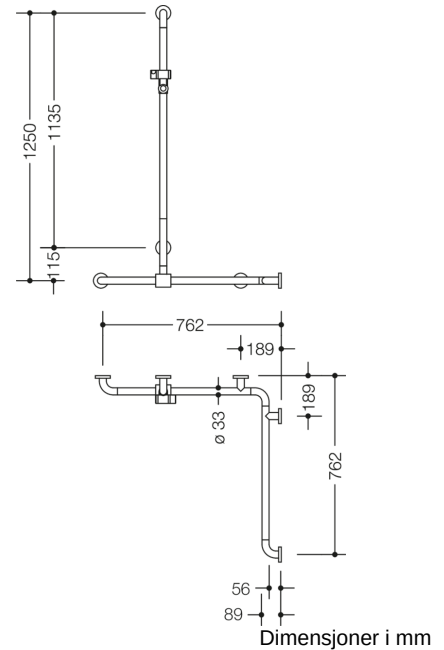

### Egenskaper

Dusj, Håndløper for badekar med skyvbar dusjstang fra 801-serien, Hjørnemontering

- Vertikalt og horisontalt arrangert, Stang i rett vinkel med festerosetter i stål og dusjholder
- med vertikal dusjstang som kan flyttes sidelengs (for montering)
- Brukes til å holde og støtte i dusj- og badeområdet
- Vertikal lengde 1250 mm, Horisontale lengder (hjørnemontering) 762 mm hver
- 89 mm dyp, Avstand til vegg 56 mm, Stangdiameter 33 mm, Rosettdiameter 70 mm
- Passer til hånddusjer fra ulike produsenter
- Dusjholderen kan vippe trinnløst og justeres i høyden ved å trekke eller skyve i en stor spak
- Konisk holder på dusjhodeholderen gjør det enklere å feste hånddusjen
- med kontinuerlig, Korrosjonsbeskyttet stålkjerne
- Montering på vegg med veggspesifikt festemateriale og rosetter fra HEWI
- Kan monteres på venstre og høyre side
- Testet opp til 200 kg ved bruk med HEWI festemateriale
- Anbefalt maksimal vekt for brukeren: 150 kg
- laget av høyglanset polyamid i HEWI-farge 98 (signalhvitt), med antimikrobielt mikrosølv
- Vær oppmerksom ved bruk med hengende seter: Det er nødvendig å kontrollere kompatibiliteten.
- En detaljert liste over mulige kombinasjoner av gripeskinner, Du finner vinkelhåndtak og dusjhåndtak med passende avtakbare dusjseter i online-katalogen vår i nedlastingsområdet til det enkelte produktet.

### Farger/overflater

98 (signal hvitt)