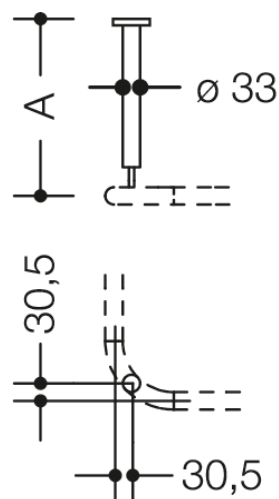

Bilde lignende

nachträglich einsetzbar
am 90°-Bogen

Dimensjoner i mm

Egenskaper

Takoppheng i 801-serien

- Kunststoffstang med festerosett
- brukes til festing av dusjgardinstenger
- med metallkjerne
- Festing med roestt til taket
- Juster lengden 10 mm
- Lengden laget på mål 85 mm til maks 299 mm, stangdiameter 33 mm
- av høyglanset polyamid iht. HEWI-fargetabell
- Festematerial BM210 inkludert i leveringen