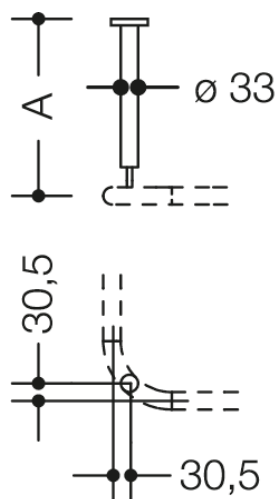

Bilde lignende

nachträglich einsetzbar
am 90°-Bogen

Dimensjoner i mm

Egenskaper

Takoppheng i 801-serien

- Kunststoffstang med festerosett
- brukes til festing av dusjgardinstenger
- med metallkjerne
- Festing med roestt til taket
- Lengden kan justeres 10 mm og forkortes maks. 100 mm på rosetten
- Lengde laget etter mål 301 til maks. 1500 mm, stangdiameter 33 mm
- av høyglanset polyamid iht. HEWI-fargetabell
- Festematerial BM214 inkludert i leveringen