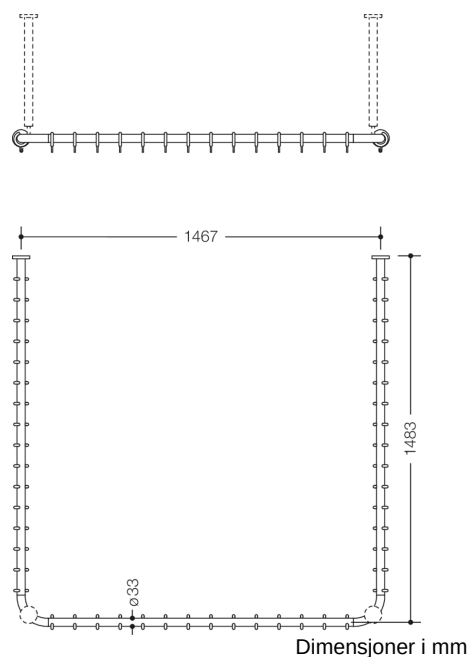

Bilde lignende

Egenskaper

Dusjgardinstang i 801-serien

- vannrett plasserte stenger med dusjgardinringer, koblet til U-formet i rett vinkel
- brukes til å feste et dusjforheng
- med metallkjerne
- Festing med rosetter på vegg og i tak, nødvendig takoppheng, maks. 600 mm langt
- kan forkortes på rosettene på stedet
- med 46 dusjgardinringer
- 1500 x 1500 x 1500 mm lang, stangdiameter 33 mm, rosettdiameter 70 mm
- av høyglanset polyamid iht. HEWI-fargetabell