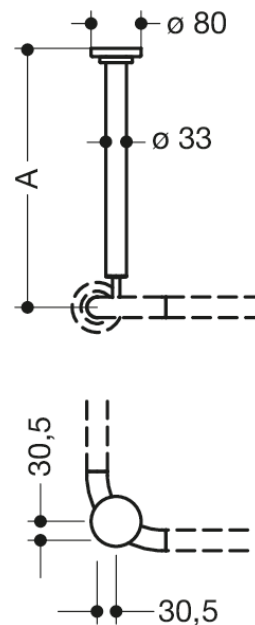

Bilde lignende

Dimensjoner i mm

Egenskaper

Takoppheng (selvmordshemmende versjon)

- Stang med festerosett og integrert magnet
- Takopphenget løsner ved en belastning på ca. 25 kg (gjennbrukbart)
- med gjennomgående metallkjerne
- Festing med rosett
- Lengden kan justeres med 10 mm og kan forkortes med maks. 100 mm ved rosetten
- Stangdiameter 33 mm, Rosetter med diameter 80 mm
- Lengde etter mål 301 til maks. 1500 mm
- Laget av polyamid av høy kvalitet
- Vennligst spesifiser senteravstand A ved bestilling.
- Festemateriellet er inkludert i leveringsomfanget