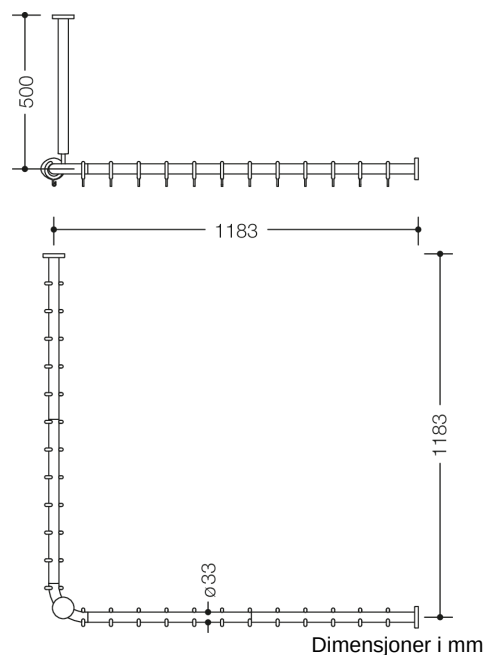

Bilde lignende

Egenskaper

Dusjgardinstang med takoppheng i 801-serien

- Horisontalt og vertikalt arrangert, Stenger forbundet i rett vinkel med gardinringer
- Brukes til å feste et dusjforheng
- Montering på vegger og tak med korrosjonsfritt festemateriale og rosetter fra HEWI
- Forhengsstang for dusjkar 1200 x 1200 mm, Akselmål 1183 x 1183 mm, kan forkortes til 220 mm i endene på stedet
- Takoppheng 500 mm langt, Lengden kan justeres 10 mm og forkortes maks. 100 mm på rosetten
- Stangdiameter 33 mm
- med 24 gardinringer
- laget av høy kvalitet, matt polyamid i HEWI-fargene 99 (ren hvit), 98 (signal hvitt), 97 (lysegrå), 95 (steingrå) og 92 (antrasittgrå)
- med kjerne av metall