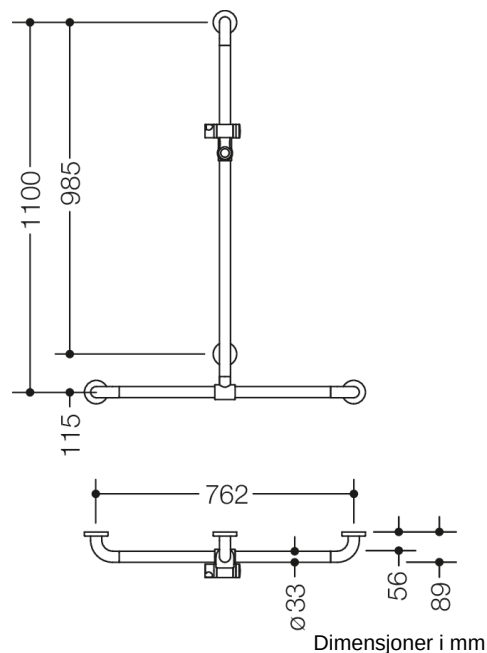

Bilde lignende

Egenskaper

Dusj, Håndløper for badekar med skyvbar dusjstang fra 801-serien

- Vertikalt og horisontalt arrangert, Stang i rett vinkel med festerosetter i stål og dusjholder
- med vertikal dusjstang som kan flyttes sidelengs (for montering)
- Brukes til å holde og støtte i dusj- og badeområdet
- Vertikal lengde 1100 mm, Horisontal lengde 762 mm
- 89 mm dyp, Avstand til veggen 56 mm, Stangdiameter 33 mm, Rosettdiameter 70 mm
- Passer til hånddusjer fra ulike produsenter
- Dusjholderen kan vippes trinnløst og justeres i høyden ved å trekke eller skyve i en stor spak
- Konisk holder på dusjhodeholderen gjør det enklere å feste hånddusjen
- med kontinuerlig, Korrosjonsbeskyttet stålkjerne
- Montering på vegg med veggspesifikt festemateriale og rosetter fra HEWI
- Testet opp til 200 kg ved bruk med HEWI festemateriale
- Anbefalt maksimal vekt for brukeren: 150 kg
- laget av høyglanset polyamid i henhold til HEWI fargekart
- Vær oppmerksom ved bruk med hengende seter: Det er nødvendig å kontrollere kompatibiliteten.
- En detaljert liste over mulige kombinasjoner av gripeskiner, Du finner vinkelhåndtak og dusjhåndtak med passende avtakbare dusjseter i online-katalogen vår i nedlastingsområdet til det enkelte produktet.