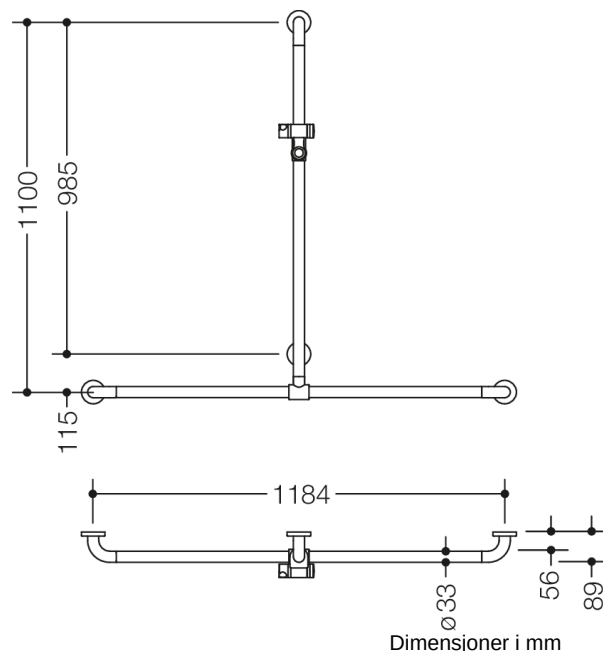

Bilde lignende

Egenskaper

Dusj, Håndløper for badekar med skyvbar dusjstang fra 801-serien

- Vertikalt og horisontalt arrangert, Stang i rett vinkel med festerosetter i stål og dusjholder
- med vertikal dusjstang som kan flyttes sidelengs (for montering)
- Brukes til å holde og støtte i dusj- og badeområdet
- Vertikal lengde 1100 mm, Horisontal lengde 1184 mm
- 89 mm dyp, Avstand til veggen 56 mm, Stangdiameter 33 mm, Rosettdiameter 70 mm
- Passer til hånddusjer fra ulike produsenter
- Dusjholderen kan vippes trinnløst og justeres i høyden ved å trekke eller skyve i en stor spak
- Konisk holder på dusjhodeholderen gjør det enklere å feste hånddusjen
- med kontinuerlig, Korrosjonsbeskyttet stålkjerne
- Montering på vegg med veggspesifikt festemateriale og rosetter fra HEWI
- Testet opp til 200 kg ved bruk med HEWI festemateriale
- Anbefalt maksimal vekt for brukeren: 150 kg
- laget av høyglanset polyamid i henhold til HEWI fargekart
- Vær oppmerksom ved bruk med hengende seter: Det er nødvendig å kontrollere kompatibiliteten.
- En detaljert liste over mulige kombinasjoner av gripeskiner, Du finner vinkelhåndtak og dusjhåndtak med passende avtakbare dusjseter i online-katalogen vår i nedlastingsområdet til det enkelte produktet.