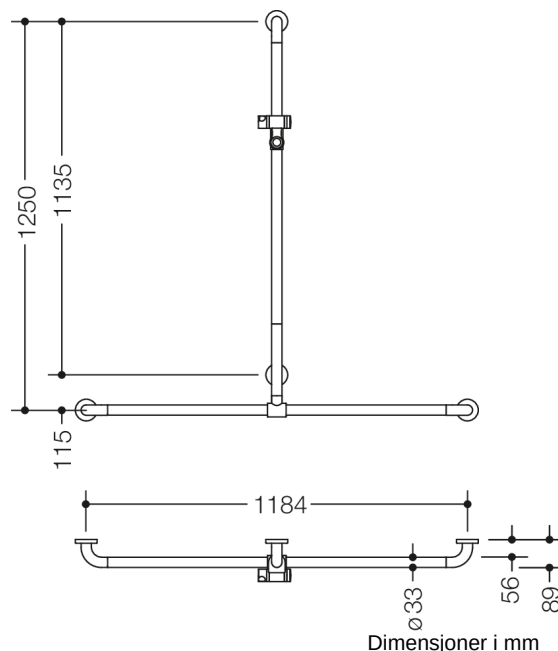

### Egenskaper

Dusj, Håndløper for badekar med skyvbar dusjstang fra 801-serien

- Vertikalt og horisontalt arrangert, Stang i rett vinkel med festerosetter i stål og dusjholder
- med vertikal dusjstang som kan flyttes sidelengs (for montering)
- Brukes til å holde og støtte i dusj- og badeområdet
- Vertikal lengde 1250 mm, Horisontal lengde 1184 mm
- 89 mm dyp, Avstand til veggen 56 mm, Stangdiameter 33 mm, Rosettdiameter 70 mm
- Passer til hånddusjer fra ulike produsenter
- Dusjholderen kan vippes trinnløst og justeres i høyden ved å trekke eller skyve i en stor spak
- Konisk holder på dusjhodeholderen gjør det enklere å feste hånddusjen
- med kontinuerlig, Korrosjonsbeskyttet stålkjerne
- Montering på vegg med veggspesifikt festemateriale og rosetter fra HEWI
- Testet opp til 200 kg ved bruk med HEWI festemateriale
- Anbefalt maksimal vekt for brukeren: 150 kg
- laget av høyglanset polyamid i henhold til HEWI fargekart
- Vær oppmerksom ved bruk med hengende seter: Det er nødvendig å kontrollere kompatibiliteten.
- En detaljert liste over mulige kombinasjoner av gripeskiner, Du finner vinkelhåndtak og dusjhåndtak med passende avtakbare dusjseter i online-katalogen vår i nedlastingsområdet til det enkelte produktet.