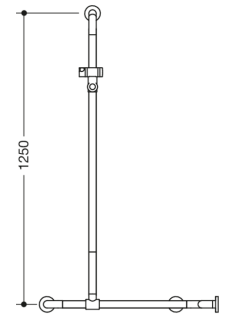

Bilde lignende

Dimensjoner i mm

Egenskaper

Dusjhåndtak med skyvbar dusjstang (selvmordsforebyggende versjon), Hjørnemontering

- Horisontalt og vertikalt arrangert, Stenger forbundet i rett vinkel med festerosetter, bøyd oppover i en 45° vinkel
- sideveis (for montering) bevegelig dusjholderstang
- formen på den øvre buen gjør det vanskelig å feste tau, Snorer eller lignende
- det nedre festepunktet skal være i en maksimal høyde på 850 mm
- Dusjholderen kan vippes trinnløst og justeres i høyden
- med kontinuerlig, Korrosjonsbeskyttet stålkjerne
- Montering på vegg med festemateriale
- Kan monteres på venstre og høyre side
- Vertikal lengde 1250 mm, Horisontale lengder (hjørnemontering) 762 mm hver
- 89 mm dyp, Stangdiameter 33 mm, Rosetter med diameter 70 mm
- laget av polyamid av høy kvalitet i henhold til HEWI fargekart
- BM211 festemateriell er inkludert i leveringsområdet
- ved montering med rosettfester på lettvegger er det nødvendig med et underlag, f.eks. Kryssfinerplater > 20 mm tykke.