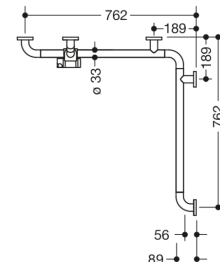

Bilde lignende

Dimensjoner i mm

Egenskaper

Dusjhåndtak med skyvbar dusjstang (selvmordsforebyggende versjon), Hjørnemontering

- Horisontalt og vertikalt arrangert, Stenger forbundet i rett vinkel med festerosetter, bøyd oppover i en 45° vinkel
- sideveis (for montering) bevegelig dusjholderstang
- formen på den øvre buen gjør det vanskelig å feste tau, Snorer eller lignende
- det nedre festepunktet skal være i en maksimal høyde på 850 mm
- Dusjholderen kan vippes trinnløst og justeres i høyden
- med kontinuerlig, Korrosjonsbeskyttet stålkjerne
- Montering på vegg med festemateriale
- Kan monteres på venstre og høyre side
- Vertikal lengde 1250 mm, Horisontale lengder (hjørnemontering) 762 mm hver
- 89 mm dyp, Stangdiameter 33 mm, Rosetter med diameter 70 mm
- laget av polyamid av høy kvalitet i henhold til HEWI fargekart
- BM211 festemateriell er inkludert i leveringsområdet
- ved montering med rosettfester på lettvegger er det nødvendig med et underlag, f.eks. Kryssfinerplater > 20 mm tykke.