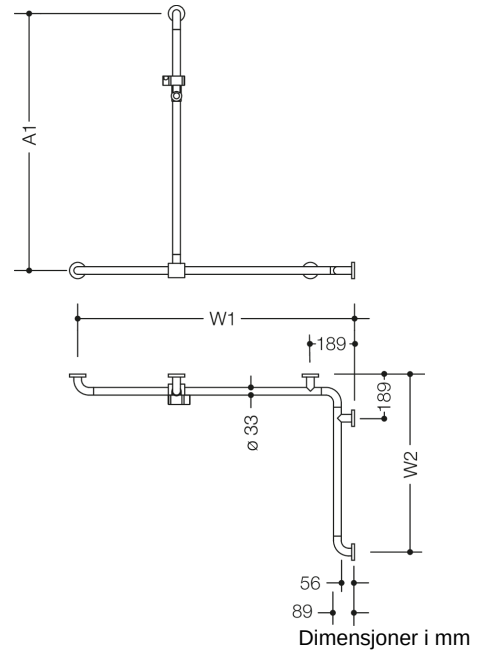

### Egenskaper

Dusjhåndtak med skyvbar dusjstang (selvmordsforebyggende versjon), Hjørnemontering

- Horisontalt og vertikalt arrangert, Stenger forbundet i rett vinkel med festerosetter, bøyd oppover i en 45° vinkel
- sideveis (for montering) bevegelig dusjholderstang
- formen på den øvre buen gjør det vanskelig å feste tau, Snorer eller lignende
- det nedre festepunktet skal være i en maksimal høyde på 850 mm
- Dusjholderen kan vippes trinnløst og justeres i høyden
- med kontinuerlig, Korrosjonsbeskyttet stålkjerne
- inkl. korrosjonsfritt festemateriale fra HEWI
- Kan monteres på venstre og høyre side
- ved montering på lettvegger er det nødvendig med et underlag av kryssfinerplater med en tykkelse på minst 20 mm
- Vertikal lengde etter mål fra 600 mm til 1250 mm, Horisontale lengder (hjørnemontering) laget etter mål fra 475 mm til 1800 mm, 89 mm dyp, Stangdiameter 33 mm, Rosettdiameter 70 mm
- laget av polyamid av høy kvalitet i henhold til HEWI fargekart