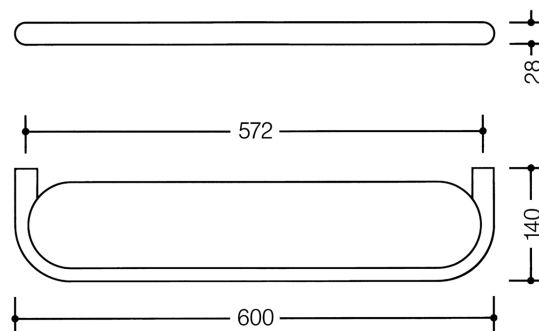

Bilde lignende

Dimensjoner i mm

Egenskaper

Hylle med gjennomsiktig kunststoffplate i 801-serien

- Hylle med kant hele veien rundt og festet plate av gjennomsiktig kunststoff
- 600 mm bred, 28 mm høy og 140 mm dyp, kunststoffplate, 572 mm bred
- Ramme av hyglanset polyamid i henhold til HEWI-fargetabell
- Plate av gjennomsiktig, matthvitt kunststoff