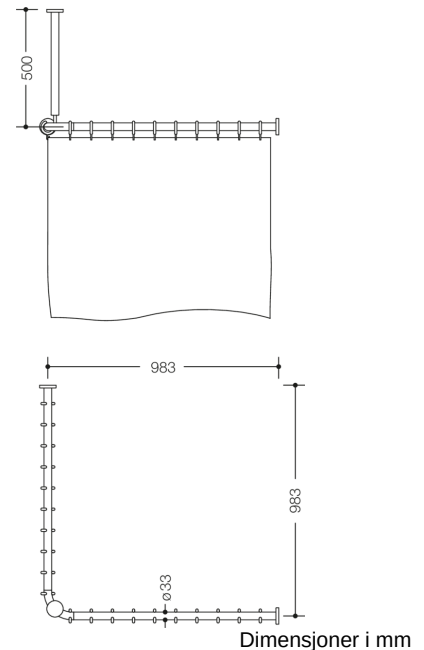

### Egenskaper

Dusjgardinstang med takoppheng og dusjforheng i 801-serien

- horisontalt og vertikalt plasserte stenger, koblet til i rett vinkel med dusjgardinringer og dusjforheng
- Montering på vegg og i tak med korrosjonsfritt HEWI-festematerial og rosetter
- Dusjgardinstang for dusjkar 1000 x 1000 mm, akselmål 983 x 983 mm, kan forkortes lokalt til 220 mm i endene
- Takoppheng 500 mm langt, lengde kan justeres med 10 mm og forkortes med maks. 100 mm ved rosetten
- Stangdiameter 33 mm
- med 20 dusjgardinringer
- av høyglanset polyamid iht. HEWI-fargetabell
- med metallkjerne
- Dusjforheng av 100 % polyester, med rustfritt rullefold og innstansede, rustfrie ståløyere oppe, dusjtett, kan vaskes på 30 °C
- Bredder på forhenget 3000 mm, høyde på forhenget 2000 mm