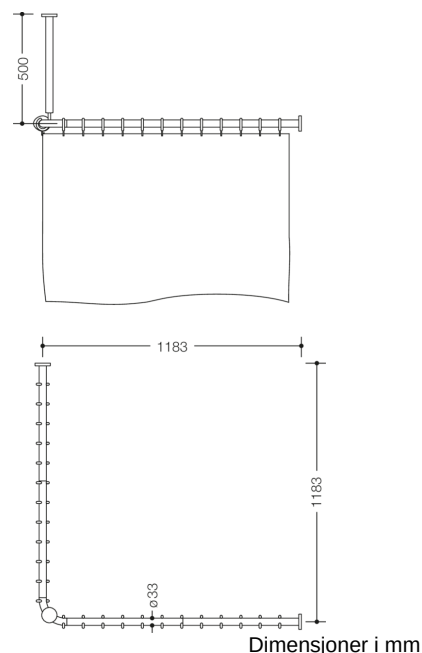

Bilde lignende

Egenskaper

Dusjgardinstang med takoppheng og dusjforheng i 801-serien

- horisontalt og vertikalt plasserte stenger, koblet til i rett vinkel med dusjgardinringer og dusjforheng
- Montering på vegg og i tak med korrosjonsfritt HEWI-festematerial og rosetter
- Dusjgardinstang for dusjkar 1200 x 1200 mm, akselmål 1183 x 1183 mm, kan forkortes lokalt til 220 mm i endene
- Takoppheng 500 mm langt, lengde kan justeres med 10 mm og forkortes med maks. 100 mm ved rosetten
- Stangdiameter 33 mm
- med 24 dusjgardinringer
- av høyglanset polyamid iht. HEWI-fargetabell
- med metallkjerne
- Dusjforheng av 100 % polyester, med rustfritt rullefold og innstansede, rustfrie ståløyere oppe, dusjtett, kan vaskes på 30 °C
- Bredder på forhenget 3500 mm, høyde på forhenget 2000 mm