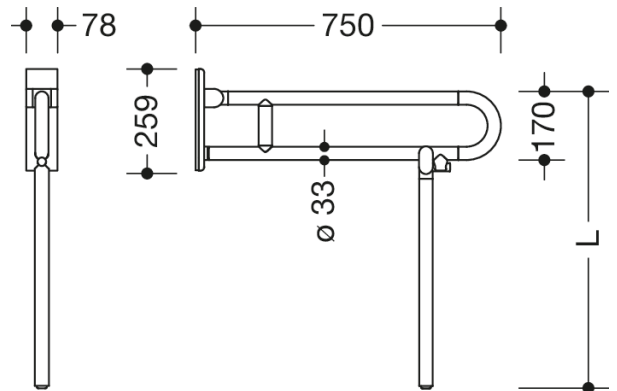

Bilde lignende

Dimensjoner i mm

Egenskaper

Mobilt støttehåndtak (dreibart) i 801-serien

- med spesialtilpasset gulvstøtte
- to parallelle, arrangert oppå hverandre, stenger forbundet med en forbindelsesbue
- Brukes til å holde og støtte
- Kan foldes oppover og bremses nedover og dreies til venstre eller høyre mot veggen i oppfoldet posisjon
- Mobil bruk
- for enkel og fleksibel ettermontering på eksisterende, forhåndsmontert monteringsplate 950.50.016, må bestilles separat
- Rask og verktøyfri montering ved å feste det sammenleggbare støttehåndtaket
- Sikret mot utilsiktet fjerning med festeskruer
- Testet opp til 150 kg ved bruk med HEWI festemateriale
- Anbefalt maksimal vekt for brukeren: 150 kg
- Utkraging 750 mm, 252 mm høy og 78 mm bred, Stangdiameter 33 mm
- med kontinuerlig, korrosjonsbeskyttet stålkjerne - laget av polyamid av høy kvalitet i henhold til HEWI fargekart
- Toalettrollholder 801.50.011, WC-spyluløser (radio) 801.50.060 kan ettermonteres
- er produsert i samsvar med CE- og UKCA-forordning (EU) 2017/745 om medisinsk utstyr
- oppfyller kravene som gjelder i Belgia (CWATUPE, WVG Vlaanderen) med hensyn til utspringet på det sammenleggbare støttehåndtaket på toalettet