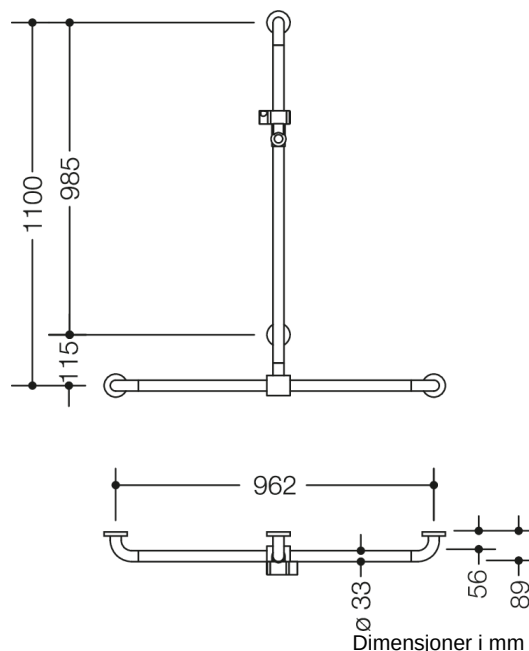

Bilde lignende

Egenskaper

Dusj, Håndløper for badekar med skyvbar dusjstang fra 801-serien

- Vertikalt og horisontalt arrangert, Stang i rett vinkel med festerosetter i stål og dusjholder
- med vertikal dusjstang som kan flyttes sidelengs (for montering)
- Brukes til å holde og støtte i dusj- og badeområdet
- Vertikal lengde 1100 mm, Horisontal lengde 962 mm
- 89 mm dyp, Avstand til veggen 56 mm, Stangdiameter 33 mm, Rosettdiameter 70 mm
- Passer til hånddusjer fra ulike produsenter
- Dusjholderen kan vippes trinnløst og justeres i høyden ved å trekke eller skyve i en stor spak
- Konisk holder på dusjhodeholderen gjør det enklere å feste hånddusjen
- med kontinuerlig, Korrosjonsbeskyttet stålkjerne
- Montering på vegg med veggspesifikt festemateriale og rosetter fra HEWI
- Testet opp til 200 kg ved bruk med HEWI festemateriale
- Anbefalt maksimal vekt for brukeren: 150 kg
- laget av høyglanset polyamid i henhold til HEWI fargekart
- Vær oppmerksom ved bruk med hengende seter: Det er nødvendig å kontrollere kompatibiliteten.
- En detaljert liste over mulige kombinasjoner av gripeskinner, Du finner vinkelhåndtak og dusjhåndtak med passende avtakbare dusjseter i online-katalogen vår i nedlastingsområdet til det enkelte produktet.