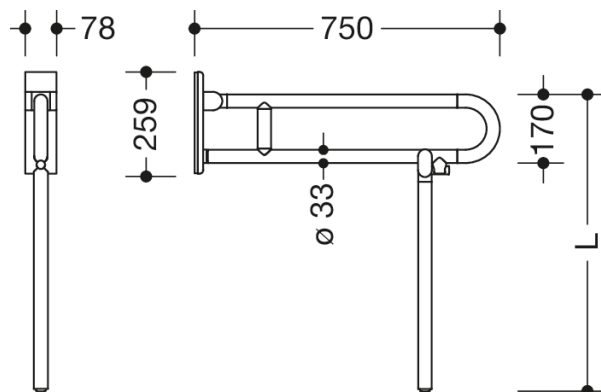

Bilde lignende

Dimensjoner i mm

Egenskaper

Mobilt støttehåndtak (dreibart) i 801-serien

- med spesialtilpasset gulvstøtte
- to parallelle, arrangert oppå hverandre, stenger sammenføydd med en forbindelsesbue
- Brukes til å holde og støtte
- Kan foldes oppover og bremses nedover og dreies til venstre eller høyre mot veggen i oppfoldet posisjon
- Mobil bruk
- for enkel og fleksibel ettermontering på eksisterende, forhåndsmontert monteringsplate 950.50.016, må bestilles separat
- Rask og verktøyfri montering ved å feste det sammenleggbare støttehåndtaket
- Sikret mot utilsiktet fjerning med festeskruer
- Testet opp til 150 kg ved bruk med HEWI festemateriale
- Anbefalt maksimal vekt for brukeren: 150 kg
- Utkraging 750 mm, 252 mm høy og 78 mm bred, Stangdiameter 33 mm
- med kontinuerlig, korrosjonsbeskyttet stålkjerne - laget av høykvalitets, matt polyamid i HEWI-fargene 99 (ren hvit), 98 (signal hvit), 97 (lysegrå), 95 (steingrå) og 92 (antrasittgrå)
- Toaletttrullholder 801.50B011, WC-spyluløser (radio) 801.50B060 kan ettermonteres
- er produsert i samsvar med CE- og UKCA-forordning (EU) 2017/745 om medisinsk utstyr
- oppfyller kravene som gjelder i Belgia (CWATUPE, WVG Vlaanderen) med hensyn til fremspringet på det sammenleggbare støttehåndtaket på toalettet