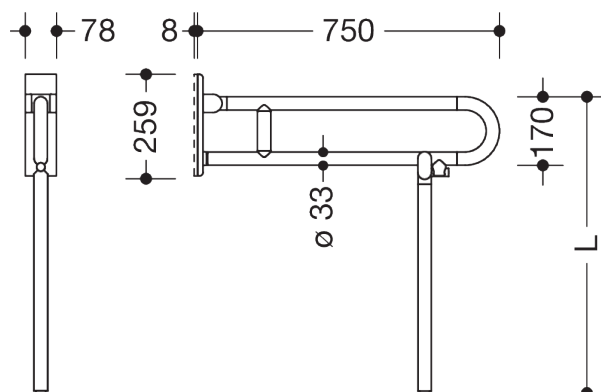

Bilde lignende

Dimensjoner i mm

### Egenskaper

Mobilt støttehåndtak (dreibart) i 801-serien

- med spesialtilpasset gulvstøtte
- to parallelle, arrangert oppå hverandre, stenger forbundet med en forbindelsesbue
- Brukes til å holde og støtte
- Kan foldes oppover og bremses nedover og dreies til venstre eller høyre mot veggen i oppfoldet posisjon
- Mobil bruk
- for enkel og fleksibel ettermontering på eksisterende, forhåndsmontert monteringsplate 950.50.016, må bestilles separat
- Rask og verktøyfri montering ved å feste det sammenleggbare støttehåndtaket
- Sikret mot utilsiktet fjerning med festeskruer
- Testet opp til 150 kg ved bruk med HEWI festemateriale
- Anbefalt maksimal vekt for brukeren: 150 kg
- Utkraging 750 mm, 252 mm høy og 78 mm bred, Stangdiameter 33 mm
- med kontinuerlig, korrosjonsbeskyttet stålkerne - laget av polyamid av høy kvalitet i henhold til HEWI fargekart
- Toalettrollholder 801.50.011, WC-spyluløser (radio) 801.50.060 kan ettermonteres
- er produsert i samsvar med CE- og UKCA-forordning (EU) 2017/745 om medisinsk utstyr
- oppfyller kravene som gjelder i Belgia (CWATUPE, WVG Vlaanderen) med hensyn til utspringet på det sammenleggbare støttehåndtaket på toalettet