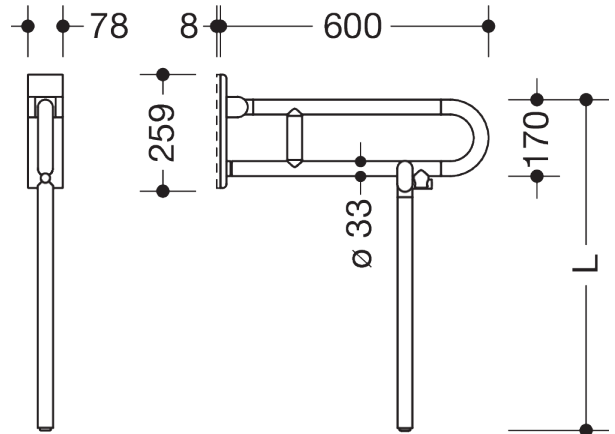

Bilde lignende

Dimensjoner i mm

Egenskaper

Mobilt støttehåndtak (dreibart) i 801-serien

- med spesialtilpasset gulvstøtte
- to parallelle, arrangert oppå hverandre, stenger forbundet med en forbindelsesbue
- Brukes til å holde og støtte
- Kan foldes oppover og bremses nedover og dreies til venstre eller høyre mot veggen i oppfoldet posisjon
- Mobil bruk
- for enkel og fleksibel ettermontering på eksisterende, forhåndsmontert monteringsplate 950.50.016, må bestilles separat
- Rask og verktøyfri montering ved å feste det sammenleggbare støttehåndtaket
- Sikret mot utilsiktet fjerning med festeskruer
- Testet opp til 150 kg ved bruk med HEWI festemateriale
- Anbefalt maksimal vekt for brukeren: 150 kg
- Utkraging 600 mm, 252 mm høy og 78 mm bred, Stangdiameter 33 mm
- med kontinuerlig, Korrosjonsbeskyttet stålkjerne
- laget av polyamid av høy kvalitet i henhold til HEWI fargekart
- Toaletttrullholder 801.50.011, WC-spylutløser (radio) 801.50.060 kan ettermonteres
- er produsert i samsvar med CE- og UKCA-forordning (EU) 2017/745 om medisinsk utstyr