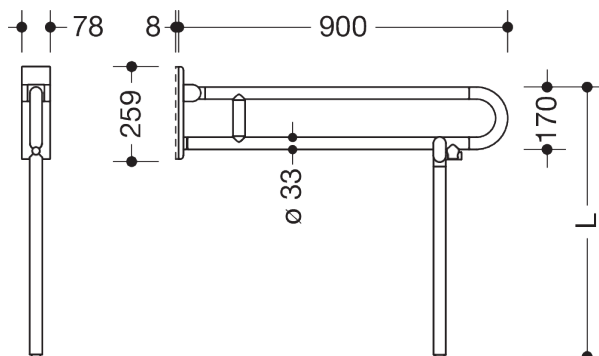

Bilde lignende

Dimensjoner i mm

### Egenskaper

Mobilt støttehåndtak (dreibart) i 801-serien

- med spesialtilpasset gulvstøtte
- to parallelle, arrangert oppå hverandre, stenger forbundet med en forbindelsesbue
- Brukes til å holde og støtte
- Kan foldes oppover og bremses nedover og dreies til venstre eller høyre mot veggen i oppfoldet posisjon
- Mobil bruk
- for enkel og fleksibel ettermontering på eksisterende, forhåndsmontert monteringsplate 950.50.016, må bestilles separat
- Rask og verktøyfri montering ved å feste det sammenleggbare støttehåndtaket
- Sikret mot utilsiktet fjerning med festeskruer
- Testet opp til 150 kg ved bruk med HEWI festemateriale
- Anbefalt maksimal vekt for brukeren: 150 kg
- Utkraging 900 mm, 252 mm høy og 78 mm bred, Stangdiameter 33 mm
- med kontinuerlig, korrosjonsbeskyttet stålkjerne - laget av polyamid av høy kvalitet i henhold til HEWI fargekart
- Toaletttrullholder 801.50.011, WC spyleutløser (radio) 801.50.060 kan ettermonteres
- er produsert i samsvar med CE- og UKCA-forordning (EU) 2017/745 om medisinsk utstyr
- oppfyller kravene i ÖNORM B1600/1601