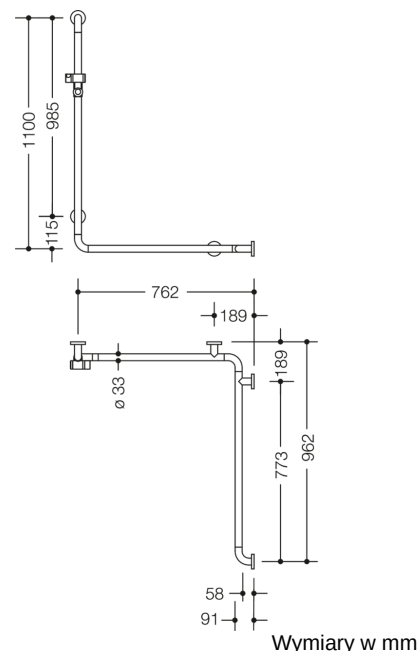

Podobne zdjęcie

Właściwości

Seria 801 poręcz prysznicowo-wannowa z drążkiem z uchwytem prysznicowym

- drążki pionowe i poziome połączone pod kątem prostym z plastikowymi rozetami mocującymi i uchwytem na słuchawkę prysznicową
- służy do przytrzymywania pod prysznicem i w wannie
- długość w pionie 1100 mm, długości w poziomie 762 mm i 962 mm
- głębokość 91 mm, odstęp od ściany 58 mm, średnica drążka 33 mm, średnica rozety 70 mm
- pasuje do słuchawek prysznicowych różnych producentów
- bezstopniowa regulacja położenia uchwyty prysznicowego, ustawienie wysokości po naciśnięciu lub pociągnięciu za uchwyt
- mocowanie stożkowe na uchwycie prysznicowym ułatwia zawieszenie słuchawki prysznicowej
- z metalowym rdzeniem i zakończeniami łuków wzmocnionymi stalą
- montaż na ścianie za pomocą materiałów mocujących i rozetek firmy HEWI przeznaczonych do ścian
- do montażu z lewej i prawej strony
- z poliamidu na wysoki połysk we wszystkich kolorach HEWI
- spełnia wymogi ÖNORM B1600/1601
- Przestrzegać w przypadku korzystania z zawieszanych siedzeń: Wymagane sprawdzenie zgodności.
- Szczegółowa lista możliwych kombinacji uchwytów, Uchwyty kątowe i poręcze prysznicowe z dopasowanymi zawieszanymi siedzeniami można znaleźć w naszym katalogu online w obszarze pobierania odpowiedniego produktu.