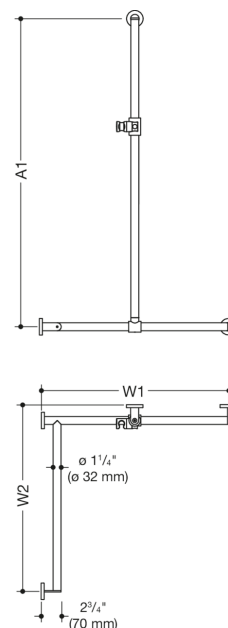

Podobne zdjęcie

Wymiary w mm

### Właściwości

Poręcz prysznicowa z przesuwным drążkiem na słuchawkę prysznicową, System 900

- ułożone pionowo i poziomo, drążki połączone pod kątem prostym z rozetami mocującymi i uchwytem na słuchawkę prysznicową
- z bocznie przesuwным (do montażu) drążkiem z uchwytem ręczki prysznicowej
- wersja lewostronna
- długość pionowa od 23 5/8 cala (600 mm) do 49 3/16 cala (1250 mm), długości poziome od 18 11/16 cala (475 mm) do 70 7/8 cala (1800 mm), głębokość 2 3/4 cala (70 mm)
- średnica drążka 1 1/4 cala (32 mm), grubość rury 1/16 cala (2 mm), średnica rozety 2 3/4 cala (70 mm)
- obciążenie do 330 lbs (150 kg)
- z wysokiej jakości stali szlachetnej, matowy szlifowany
- uchwyt ręczki prysznicowej z wysokiej jakości matowego poliamidu w kolorach HEWI 98 (biały sygnałowy) i 92 (antracytowy)
- pasuje do słuchawek prysznicowych różnych producentów
- bezstopniowa regulacja nachylenia uchwytu ręczki prysznicowej, ustawienie wysokości po naciśnięciu przycisku
- mocowanie stożkowe na uchwycie prysznicowym ułatwia zawieszenie słuchawki prysznicowej
- zmniejszona liczba rozet mocujących dzięki innowacyjnemu połączeniu narożnemu
- w zestawie bezkorozyjne i sprawdzone elementy mocujące HEWI do montażu ściennego oraz taśma uszczelniająca do uszczelnienia wywierconych otworów
- spełnia wymagania standardów ADA 2010 i ICC/ANSI A117.1-2017

### Wyróżnienia

Zastrzega się możliwość wprowadzania zmian technicznych, 13.10.2025

**Kolory / Powierzchnie**

- 98 (sygnał biały)
- 92 (szary antracytowy)