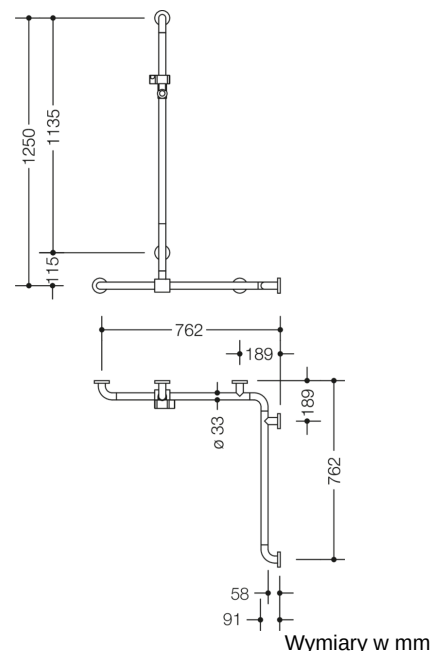

Podobne zdjęcie

Właściwości

Poręcz prysznicowo-wannowa i drążek z uchwytem na słuchawkę prysznicową Seria 801

- drążki połączone pod kątem prostym, z rozetkami do mocowania i uchwytem na słuchawkę prysznicową
- przesuwany (do montażu) drążek z uchwytem na słuchawkę prysznicową
- długość w pionie 1250 mm, długości poziome (montaż narożny) po 762 mm, gł. 91 mm
- śr. drążka 33 mm, śr. rozetki 70 mm
- pasuje do słuchawek prysznicowych różnych producentów
- bezstopniowa regulacja położenia uchwyty na słuchawkę prysznicową, ustawienie wysokości po naciśnięciu lub pociągnięciu za uchwyt
- stożkowaty kształt zamocowania uchwyty na słuchawkę prysznicową ułatwia jej zawieszanie
- montaż ścienny za pomocą zestawu do mocowania i rozetek HEWI
- do montażu z lewej i prawej strony
- z wysokiej jakości poliamidu w wybranych kolorach HEWI
- z metalowym rdzeniem i zakończeniami łuków wzmocnionymi stalą
- Przestrzegać w przypadku korzystania z zawieszanych siedzeń: Wymagane sprawdzenie zgodności.
- Szczegółowa lista możliwych kombinacji uchwytów, Uchwytów kątowych i poręcz prysznicowe z dopasowanymi zawieszanymi siedzeniami można znaleźć w naszym katalogu online w obszarze pobierania odpowiedniego produktu.