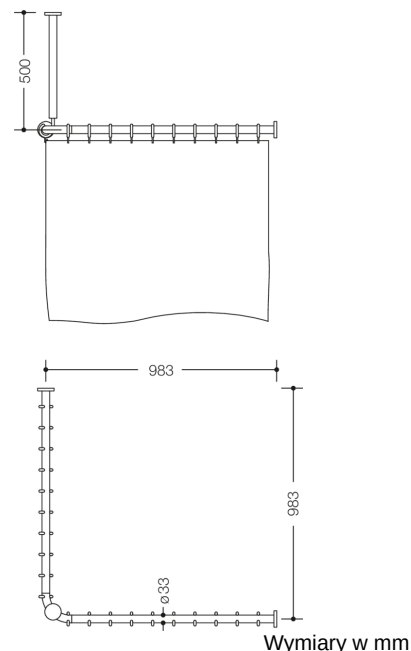

Podobne zdjęcie

Właściwości

Drażek zasłony prysznicowej ze wspornikiem i zasłoną prysznicową Seria 801

- połączone pod kątem prostym drążki z kółkami i zasłoną prysznicową
- mocowanie do ściany i do sufitu za pomocą rozetek
- do brodzików 1000 x 1000 mm, długość osi 983 x 983 mm, można skrócić od strony rozetek do długości 220 mm
- wspornik sufitowy dł. 500 mm, dł. regulowana w zakresie 10 mm, można skrócić od strony rozetki o maks. 100 mm
- średnica drążków 33 mm
- z 20 kółkami
- z wysokiej jakości poliamidu w wybranych kolorach HEWI
- z metalowym rdzeniem
- zasłona prysznicowa 100% poliester, z walcowaną obręczą ze stali nierdzewnej i wytłaczanymi oczkami ze stali nierdzewnej, dopasowane górą do kółek HEWI, szczelna, prać w 30°C
- szer. zasłony 3000 mm, wys. zasłony 2000 mm