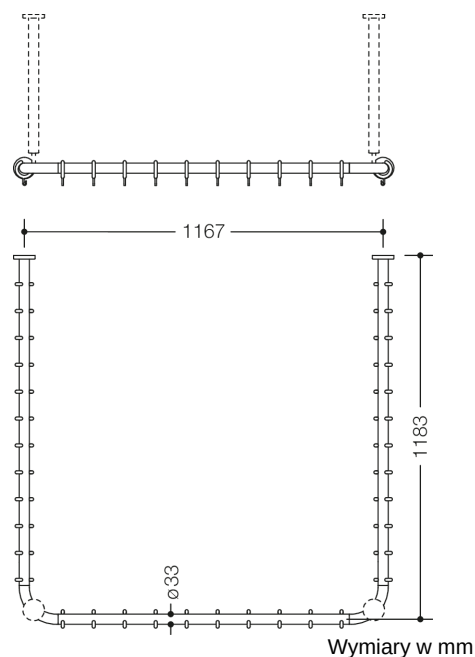

Podobne zdjęcie

Właściwości

Drążek zasłony prysznicowej Seria 801

- połączone pod kątem prostym drążki w kształcie litery U z kółkami na zasłonę prysznicową
- służy do zawieszenia zasłony prysznicowej
- z metalowym rdzeniem
- montaż do ściany i sufitu przy pomocy rozetek, niezbędny wspornik sufitowy, maks. dł. 600 mm
- drążki można skrócić od strony rozetek
- z 34 kółkami
- dł. 1200 x 1200 x 1200 mm, średnica drążka 33 mm, średnica rozetki 70 mm
- z wysokiej jakości poliamidu w wybranych kolorach HEWI