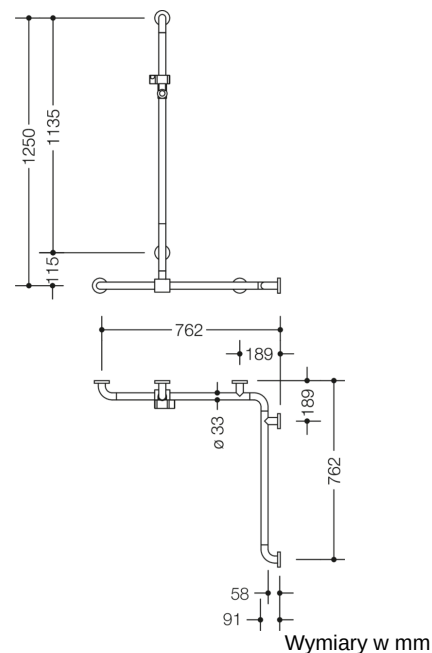

Podobne zdjęcie

Właściwości

Poręcz prysznicowo-wannowa i drążek z uchwytem na słuchawkę prysznicową Seria 801

- drążki połączone pod kątem prostym, z rozetkami do mocowania i uchwytem na słuchawkę prysznicową
- przesuwany (do montażu) drążek z uchwytem na słuchawkę prysznicową
- długość w pionie 1250 mm, długości poziome (montaż narożny) po 762 mm, gł. 91 mm
- śr. drążka 33 mm, śr. rozetki 70 mm
- pasuje do słuchawek prysznicowych różnych producentów
- bezstopniowa regulacja położenia uchwyty na słuchawkę prysznicową, ustawienie wysokości po naciśnięciu lub pociągnięciu za uchwyt
- stożkowaty kształt zamocowania uchwyty na słuchawkę prysznicową ułatwia jej zawieszanie
- montaż ścienny za pomocą zestawu do mocowania i rozetek HEWI
- do montażu z lewej i prawej strony
- z wysokiej jakości poliamidu w wybranych kolorach HEWI
- z metalowym rdzeniem i zakończeniami łuków wzmocnionymi stalą
- Przestrzegać w przypadku korzystania z zawieszanych siedzeń: Wymagane sprawdzenie zgodności.
- Szczegółowa lista możliwych kombinacji uchwytów, Uchwyty kątowe i poręcze prysznicowe z dopasowanymi zawieszanymi siedzeniami można znaleźć w naszym katalogu online w obszarze pobierania odpowiedniego produktu.