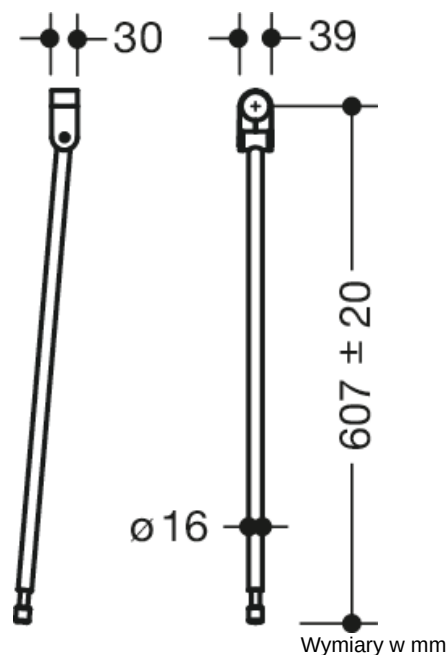

Podobne zdjęcie

Właściwości

Drążek zasłony prysznicowej Seria 805 Classic

- pionowa podpórka do uprzednio zamocowanych uchwytów ściennych 805.50...
- wys. montażowa 760 mm (spełnia wymagania DIN 18040)
- łatwy montaż
- złącze z wysokiej jakości poliamidu w kolorach HEWI 90 (czern głęboka), 92 (szarość antracytu), 98 (biały), 99 (czysta biel)
- podpórka ze szrotowanej stali szlachetnej
- dł. w pionie 607 mm
- możliwa regulacja w zakresie ± 20 mm
- produkowany zgodnie z CE- i UKCA-rozporządzeniem (UE) 2017/745 w sprawie wyrobów medycznych

Certyfikaty

Kolory / Powierzchnie

	99 (czysta biel)
	98 (sygnał biały)
	92 (szary antracytowy)
	90 (czern jętowa)