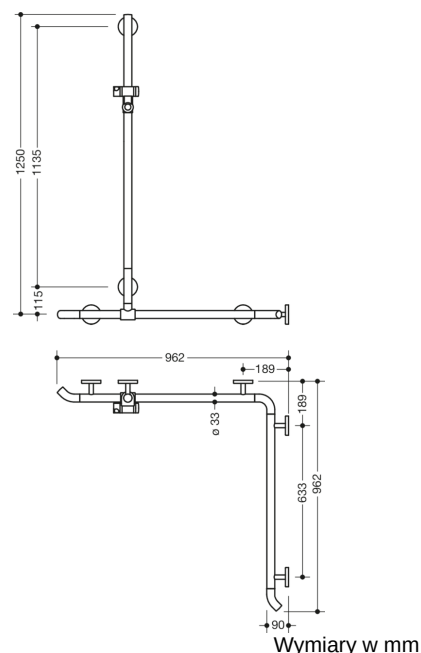

Podobne zdjęcie

Właściwości

Poręcz do brodzika, Poręcz wannowa z poręczą prysznicową WARM TOUCH, Montaż narożny

- ułożone pionowo i poziomo, Drążki połączone pod kątem prostym z uchwytem głowicy prysznicowej
- z zagięciami 45° skierowanymi w stronę ściany
- z bocznym przesuwym (do montażu) pionowym drążkiem z uchwytem prysznicowym
- Wykonane z wysokiej jakości poliamidu pokrytego powłoką chromowo-optyczną, ciepłe w dotyku.
- Uchwyt prysznicowy wykonany z wysokiej jakości poliamidu w kolorze HEWI 92 (szary antracyt)
- z ciągłym, rdzeniem stalowym zabezpieczonym przed korozją
- Długość pionowa 1250 mm, długości poziome (montaż narożny) każdorazowo 962 mm
- głębokość 90 mm, Średnica pręta 33 mm
- Połączenie ściennie z filigranowymi wspornikami bezpośrednio do ściany (średnica 18 mm) i płaskimi rozetami
- Średnica rozety 80 mm, Wysokość nasadki 13 mm
- uchwyt prysznicowy można bezstopniowo przechylać i regulować wysokość po pociągnięciu lub naciśnięciu dużej dźwigni
- mocowanie stożkowe na uchwycie prysznicowym ułatwia zawieszenie słuchawki prysznicowej
- pasuje do słuchawek prysznicowych różnych producentów
- Prosta instalacja dzięki indywidualnie montowanym płytkom mocującym wykonanym z wysokiej jakości stali nierdzewnej do mocowania brodzika., Poręcz wannowa
- do montażu z lewej i prawej strony
- Przetestowano do 200 kg w przypadku użycia z materiałem mocującym HEWI
- Zalecana maksymalna waga użytkownika: 150 kg
- łącznie z bezkorozyjnym zestawem montażowym HEWI
- spełnia wymogi ÖNORM B1600/1601
- Uwaga w przypadku korzystania z podwieszanych foteli: Wymagane sprawdzenie zgodności.
- Szczegółowa lista możliwych kombinacji chwytaków, Uchwyty kątowe i poręcze prysznicowe z dopasowanymi zawieszanymi siedzeniami można znaleźć w naszym katalogu online w obszarze pobierania odpowiedniego produktu.