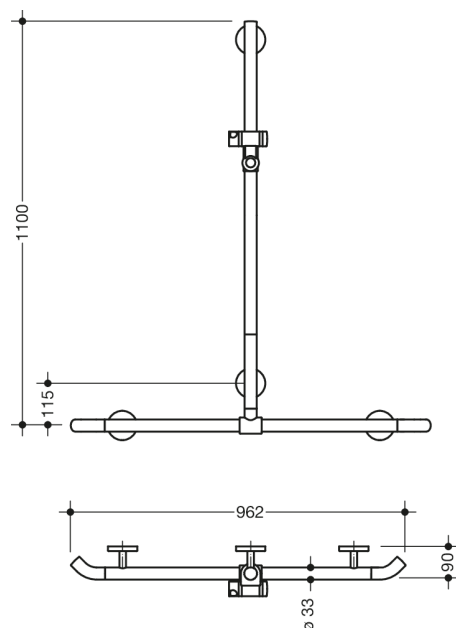

Podobne zdjęcie

Wymiary w mm

Właściwości

Poręcz do brodzika, Poręcz wannowa z poręczą prysznicową WARM TOUCH

- ułożone pionowo i poziomo, Drążki połączone pod kątem prostym z uchwytem głowicy prysznicowej
- z zagięciami 45° skierowanymi w stronę ściany
- z bocznym przesuwным (do montażu) pionowym drążkiem z uchwytem prysznicowym
- Wykonane z wysokiej jakości poliamidu pokrytego powłoką chromowo-optyczną i ciepłego w dotyku.
- Uchwyt prysznicowy wykonany z wysokiej jakości poliamidu w kolorze HEWI 92 (szary antracyt)
- z ciągłym, rdzeniem stalowym zabezpieczonym przed korozją
- Długość pionowa 1100 mm, długość w poziomie 962 mm
- głębokość 90 mm, Średnica pręta 33 mm
- Połączenie ściennie z filigranowymi wspornikami bezpośrednio do ściany (średnica 18 mm) i płaskimi rozetami
- Średnica rozety 80 mm, Wysokość nasadki 13 mm
- uchwyt prysznicowy można bezstopniowo przechylać i regulować wysokość po pociągnięciu lub naciśnięciu dużej dźwigni
- mocowanie stożkowe na uchwycie prysznicowym ułatwia zawieszenie słuchawki prysznicowej
- pasuje do słuchawek prysznicowych różnych producentów
- Prosta instalacja dzięki indywidualnie montowanym płytkom mocującym wykonanym z wysokiej jakości stali nierdzewnej do mocowania brodzika., Poręcz wannowa
- łącznie z bezkorozyjnym zestawem montażowym HEWI
- Uwaga w przypadku korzystania z podwieszanych foteli: Wymagane sprawdzenie zgodności.
- Przetestowano do 200 kg w przypadku użycia z materiałem mocującym HEWI
- Zalecana maksymalna waga użytkownika: 150 kg
- Szczegółowa lista możliwych kombinacji chwytaków, Uchwyty kątowe i poręcze prysznicowe z dopasowanymi zawieszanymi siedzeniami można znaleźć w naszym katalogu online w obszarze pobierania odpowiedniego produktu.